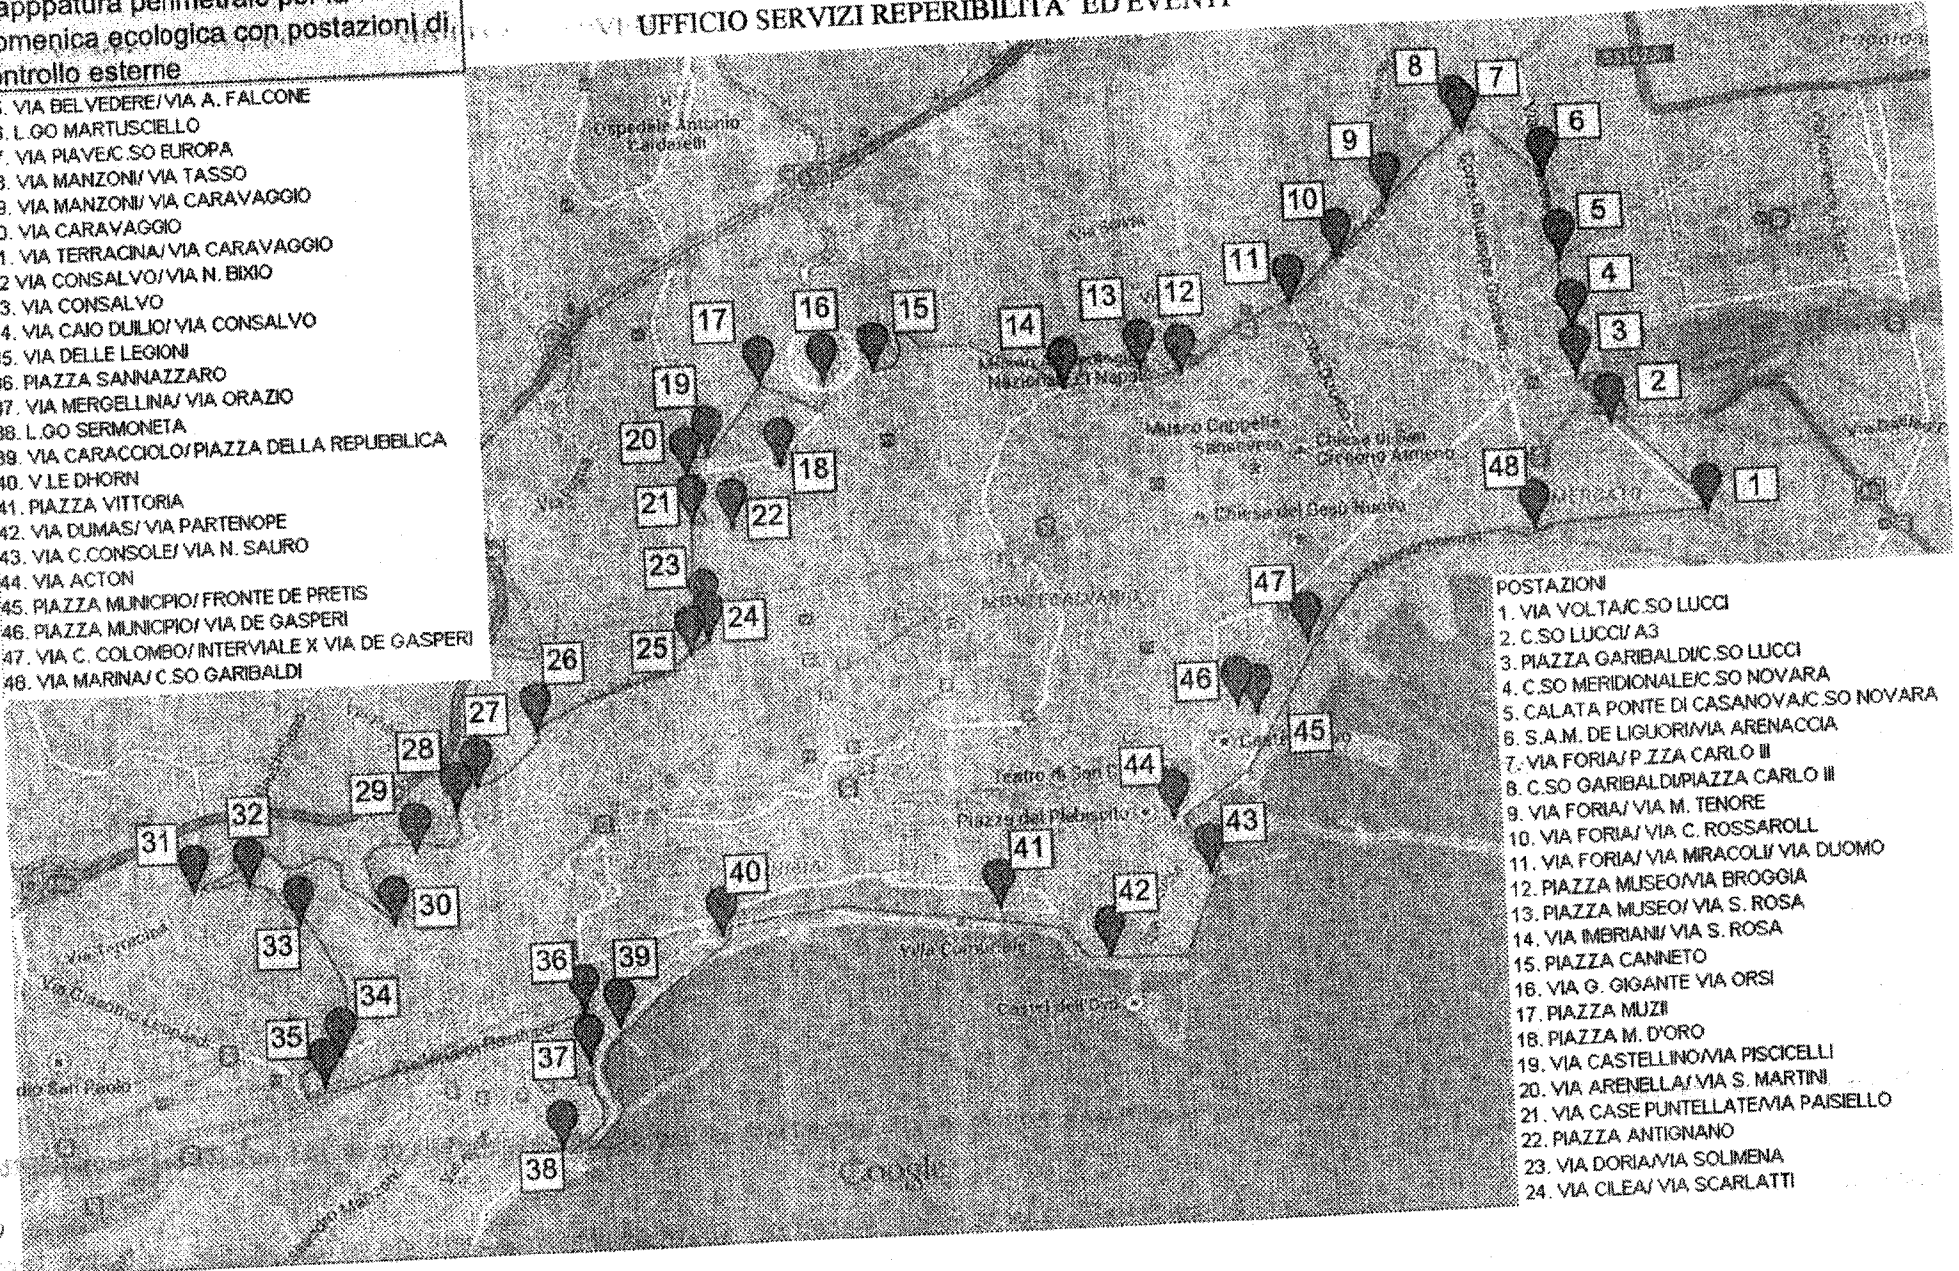

ALL. 1

POLIZIA LOCALE DI NAPOLI
U.O. AFFARI GENERALI E C.I.
UFFICIO SERVIZI REPERIBILITA' ED EVENTI

Mappatura perimetrale per la
Domenica ecologica con postazioni di
controllo esterne

- 25. VIA DELVEDERE/VIA A. FALCONE
- 26. L.GO MARTUSCIELLO
- 27. VIA PIAVE/C.SO EUROPA
- 28. VIA MANZONI/VIA TASSO
- 29. VIA MANZONI/VIA CARAVAGGIO
- 30. VIA CARAVAGGIO
- 31. VIA TERRACINA/VIA CARAVAGGIO
- 32. VIA CONSALVO/VIA N. BIXIO
- 33. VIA CONSALVO
- 34. VIA CAIO DULIO/VIA CONSALVO
- 35. VIA DELLE LEGIONI
- 36. PIAZZA SANNAZZARO
- 37. VIA MERGELLINA/VIA ORAZIO
- 38. L.GO SERMONETA
- 39. VIA CARACCIOLLO/PIAZZA DELLA REPUBBLICA
- 40. V.LE DHORN
- 41. PIAZZA VITTORIA
- 42. VIA DUMAS/VIA PARTENOPE
- 43. VIA C. CONSOLE/VIA N. SAURO
- 44. VIA ACTON
- 45. PIAZZA MUNICIPIO/FRONTE DE PRETIS
- 46. PIAZZA MUNICIPIO/VIA DE GASPERI
- 47. VIA C. COLOMBO/INTERVIALE X VIA DE GASPERI
- 48. VIA MARINA/C.SO GARIBALDI

- POSTAZIONI
- 1. VIA VOLTA/C.SO LUCCI
 - 2. C.SO LUCCI/A3
 - 3. PIAZZA GARIBALDI/C.SO LUCCI
 - 4. C.SO MERIDIONALE/C.SO NOVARA
 - 5. CALATA PONTE DI CASANOVA/C.SO NOVARA
 - 6. S.A.M. DE LIGUOR/VIA ARENACCIA
 - 7. VIA FORIA/P.ZZA CARLO III
 - 8. C.SO GARIBALDI/PIAZZA CARLO III
 - 9. VIA FORIA/VIA M. TENORE
 - 10. VIA FORIA/VIA C. ROSSAROLL
 - 11. VIA FORIA/VIA MIRACOLI/VIA DUOMO
 - 12. PIAZZA MUSEO/MIA BROGGIA
 - 13. PIAZZA MUSEO/VIA S. ROSA
 - 14. VIA IMBRIANI/VIA S. ROSA
 - 15. PIAZZA CANNETO
 - 16. VIA G. GIGANTE/VIA ORSI
 - 17. PIAZZA MUZI
 - 18. PIAZZA M. D'ORO
 - 19. VIA CASTELLINO/VIA PISCICELLI
 - 20. VIA ARENELLA/VIA S. MARTINI
 - 21. VIA CASE PUNTELLATE/MIA PAISELLO
 - 22. PIAZZA ANTIGNANO
 - 23. VIA DORIA/VIA SOLIMENA
 - 24. VIA CILEA/VIA SCARLATTI