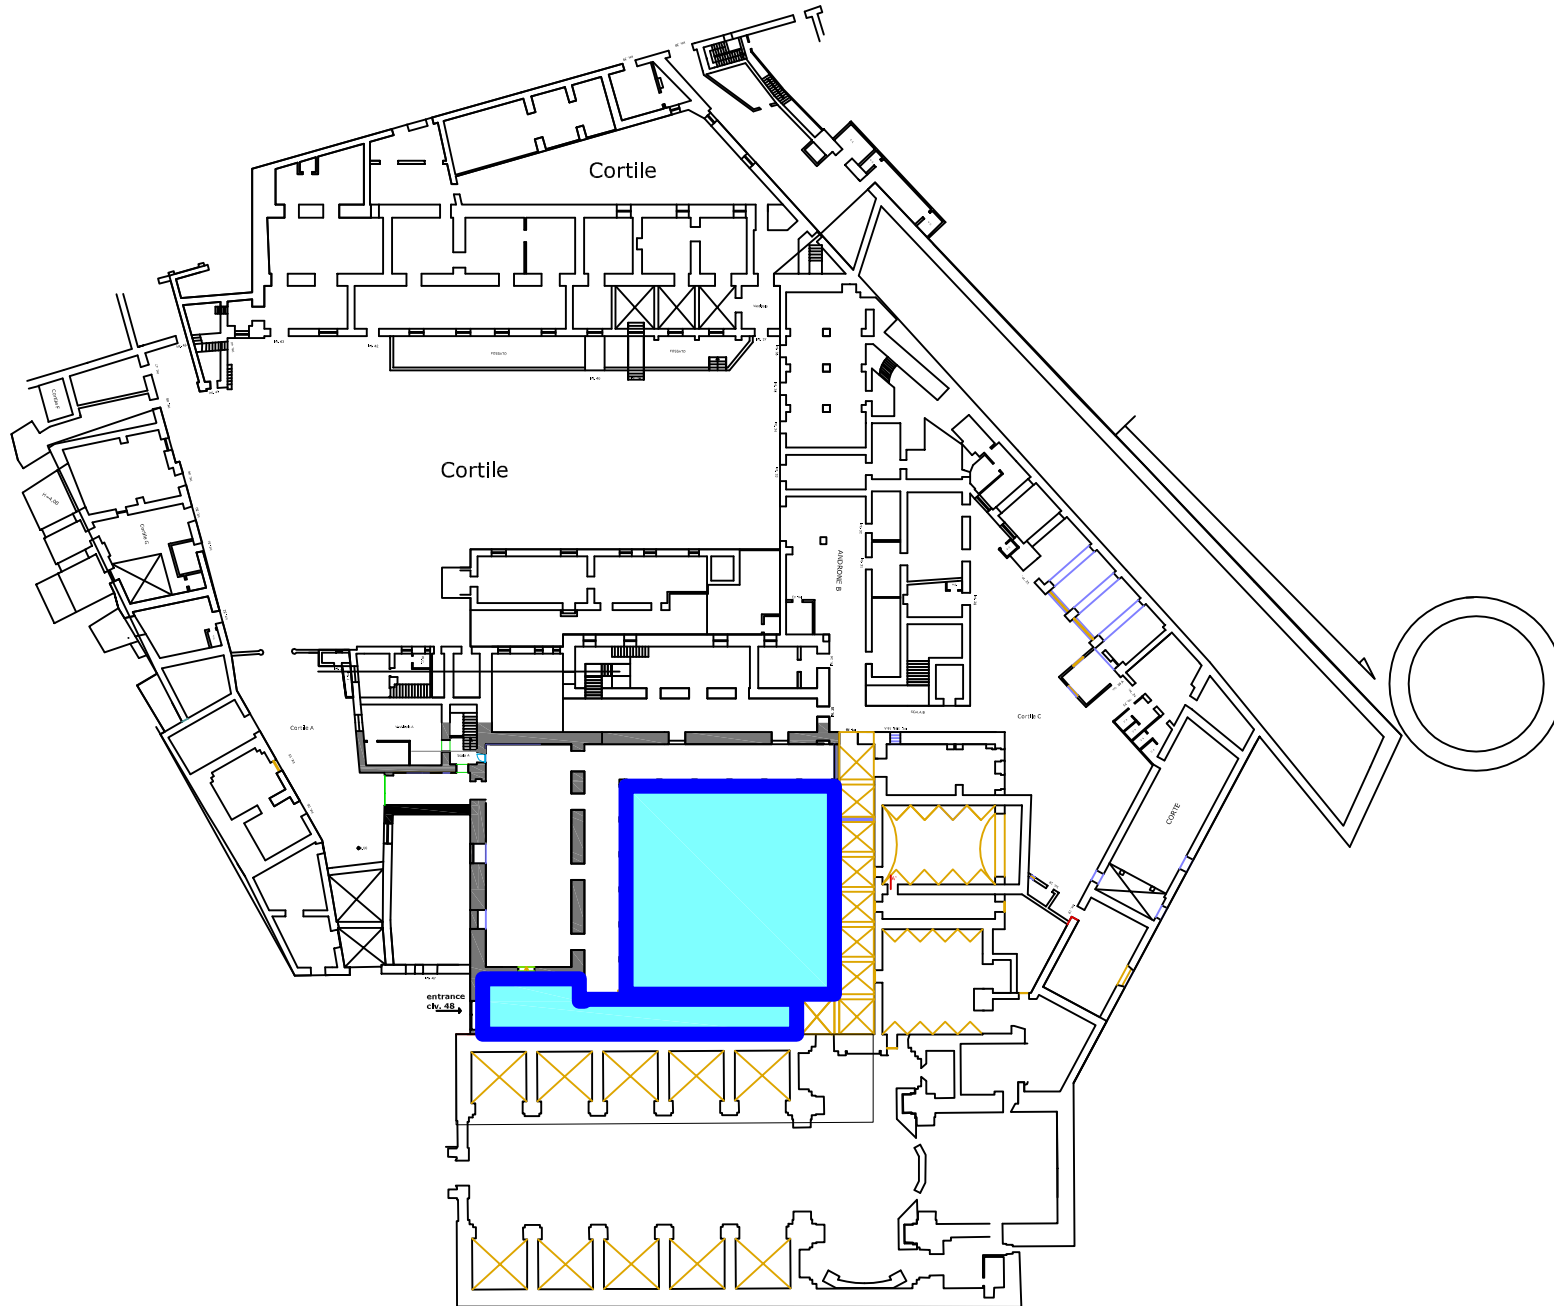

G

MADE IN
CLOISTER

L'INSULA

PIANO TERRA - Verticale Scala A - Complesso Monumentale di Santa Caterina
a Formiello - Sezione Vicaria foglio 12 particella 458 sub 123

Progetto Made in Cloister

PIANO TERRA

PRIMO PIANO | Complesso Monumentale di Santa Caterina a Formiello
Sezione Vicaria, FOGLIO 12 , Particella 458, sub 69 **Progetto Dedalus**

PRIMO PIANO

PRIMO PIANO | Complesso Monumentale di Santa Caterina a Formiello
Sezione Vicaria, FOGLIO 12 , Particella 458, sub 108 **Progetto Dedalus**

PRIMO PIANO

PIANTA QUARTO PIANO