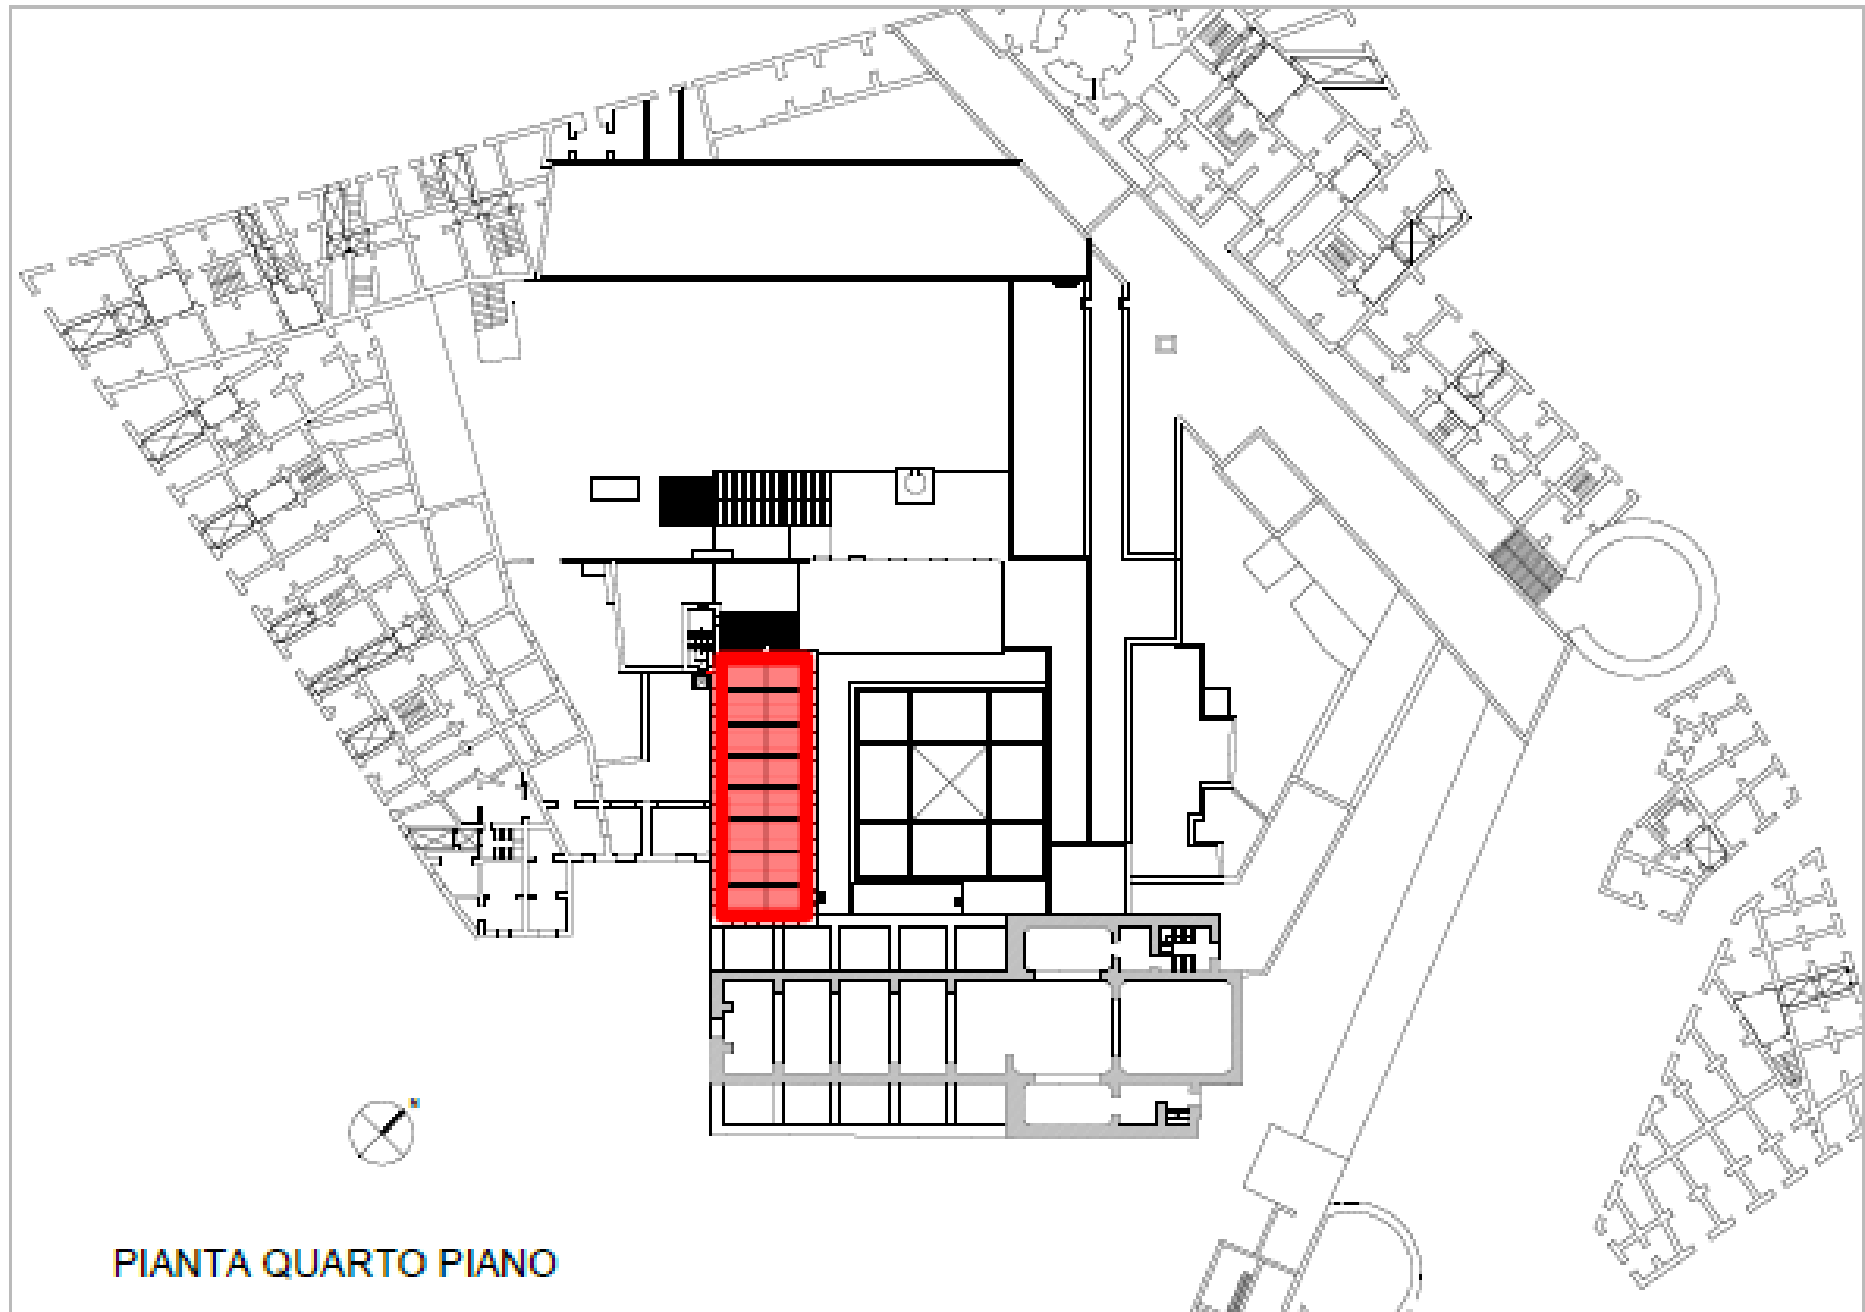

G

MADE IN
CLOISTER

L'INSULA

PIANO TERRA - Verticale Scala A - Complesso Monumentale di Santa Caterina
a Formiello - Sezione Vicaria foglio 12 particella 458 sub 123

Progetto Made in Cloister

PIANO TERRA

PRIMO PIANO | Complesso Monumentale di Santa Caterina a Formiello
Sezione Vicaria, FOGLIO 12 , Particella 458, sub 69 **Progetto Dedalus**

PRIMO PIANO

PRIMO PIANO | Complesso Monumentale di Santa Caterina a Formiello
Sezione Vicaria, FOGLIO 12 , Particella 458, sub 108 **Progetto Dedalus**

PRIMO PIANO

PIANTA QUARTO PIANO