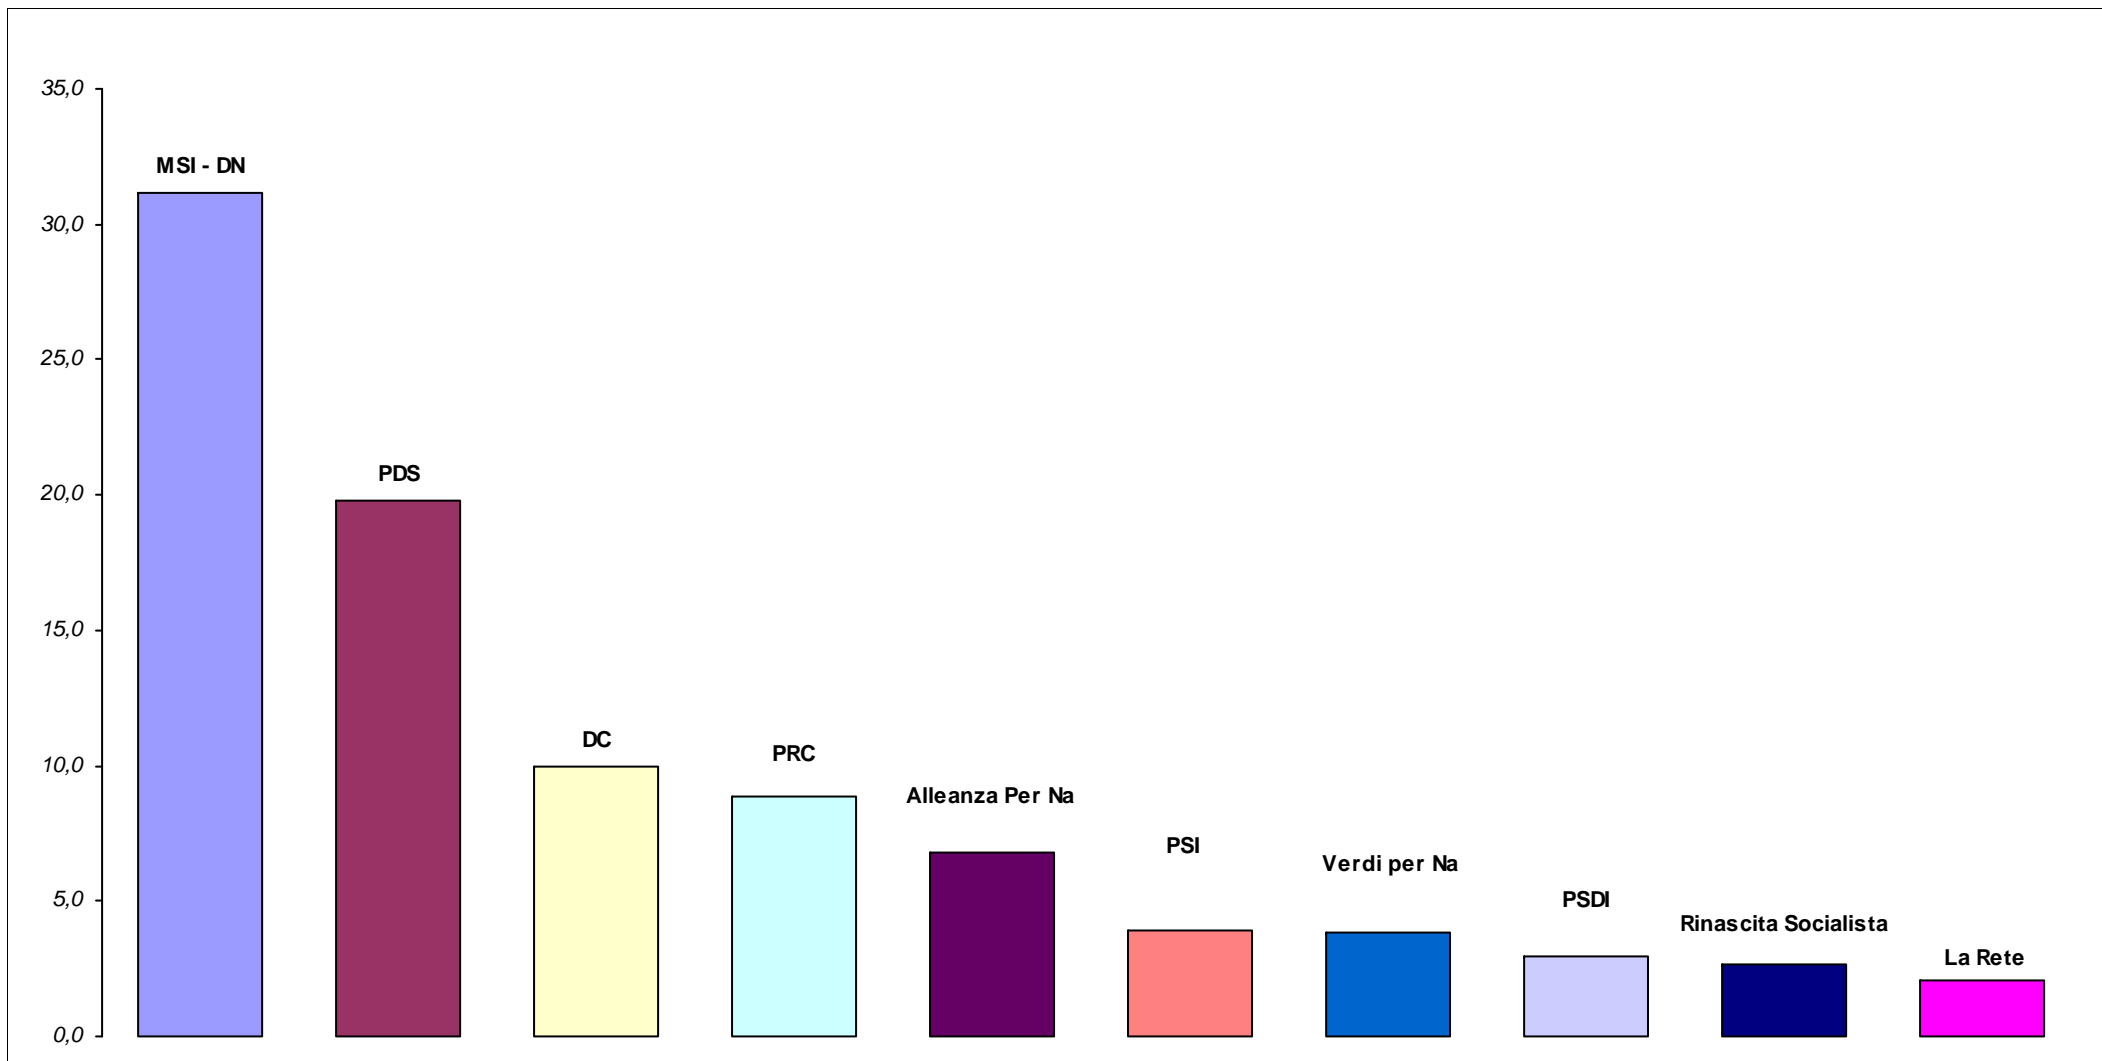

Elezioni del Sindaco e del Consiglio Comunale di Napoli del 21 novembre 1993 - I Turno

Napoli - Voti di lista, valori relativi

Sono rappresentati solo partiti e liste con una percentuale di voti validi maggiore del 2%

Nostra elaborazione dei dati del Servizio Statistica del Comune di Napoli