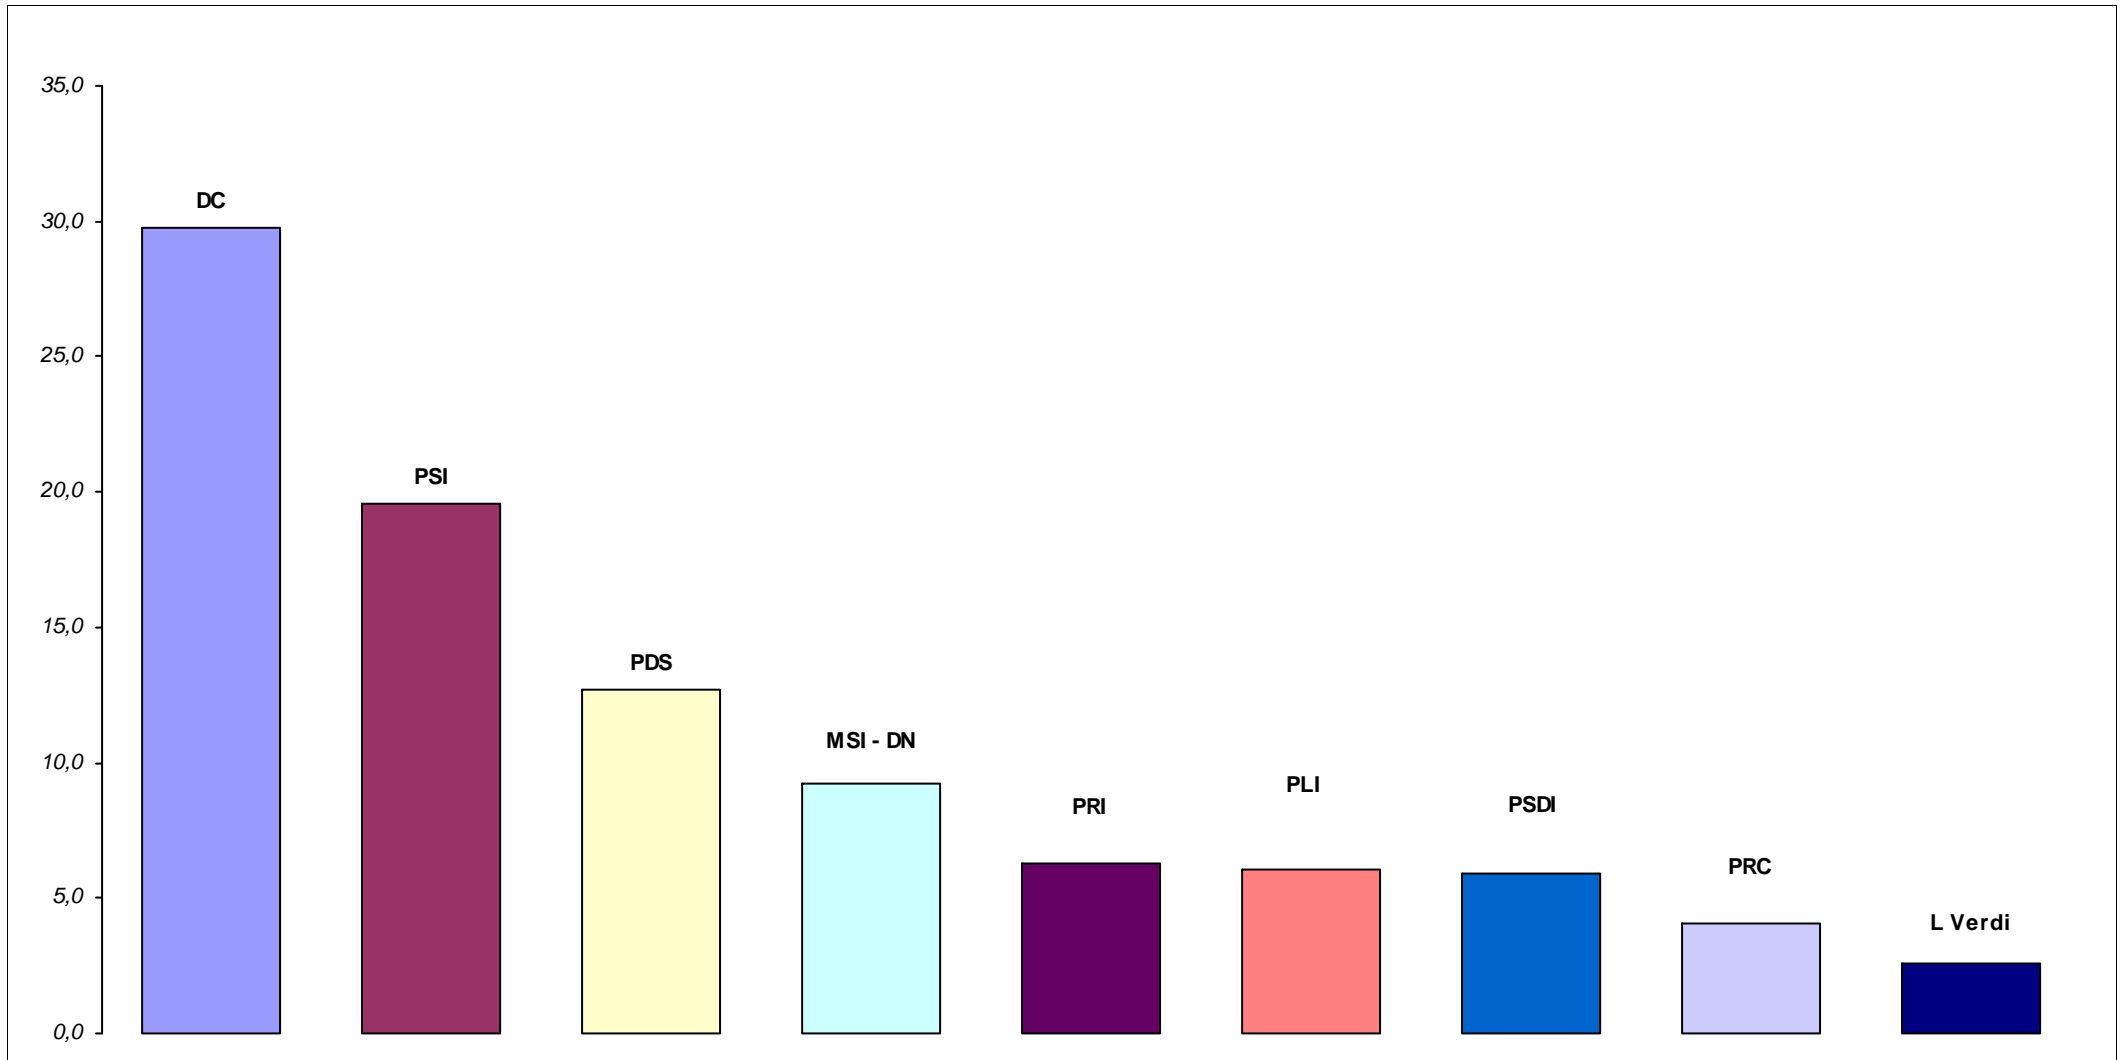

*Elezioni del Consiglio Comunale di Napoli del*

*7 giugno 1992*

*Napoli - Voti di lista, valori relativi*

Sono rappresentati solo partiti e liste con una percentuale di voti validi maggiore del 2%

Nostra elaborazione dei dati del Servizio Statistica del Comune di Napoli