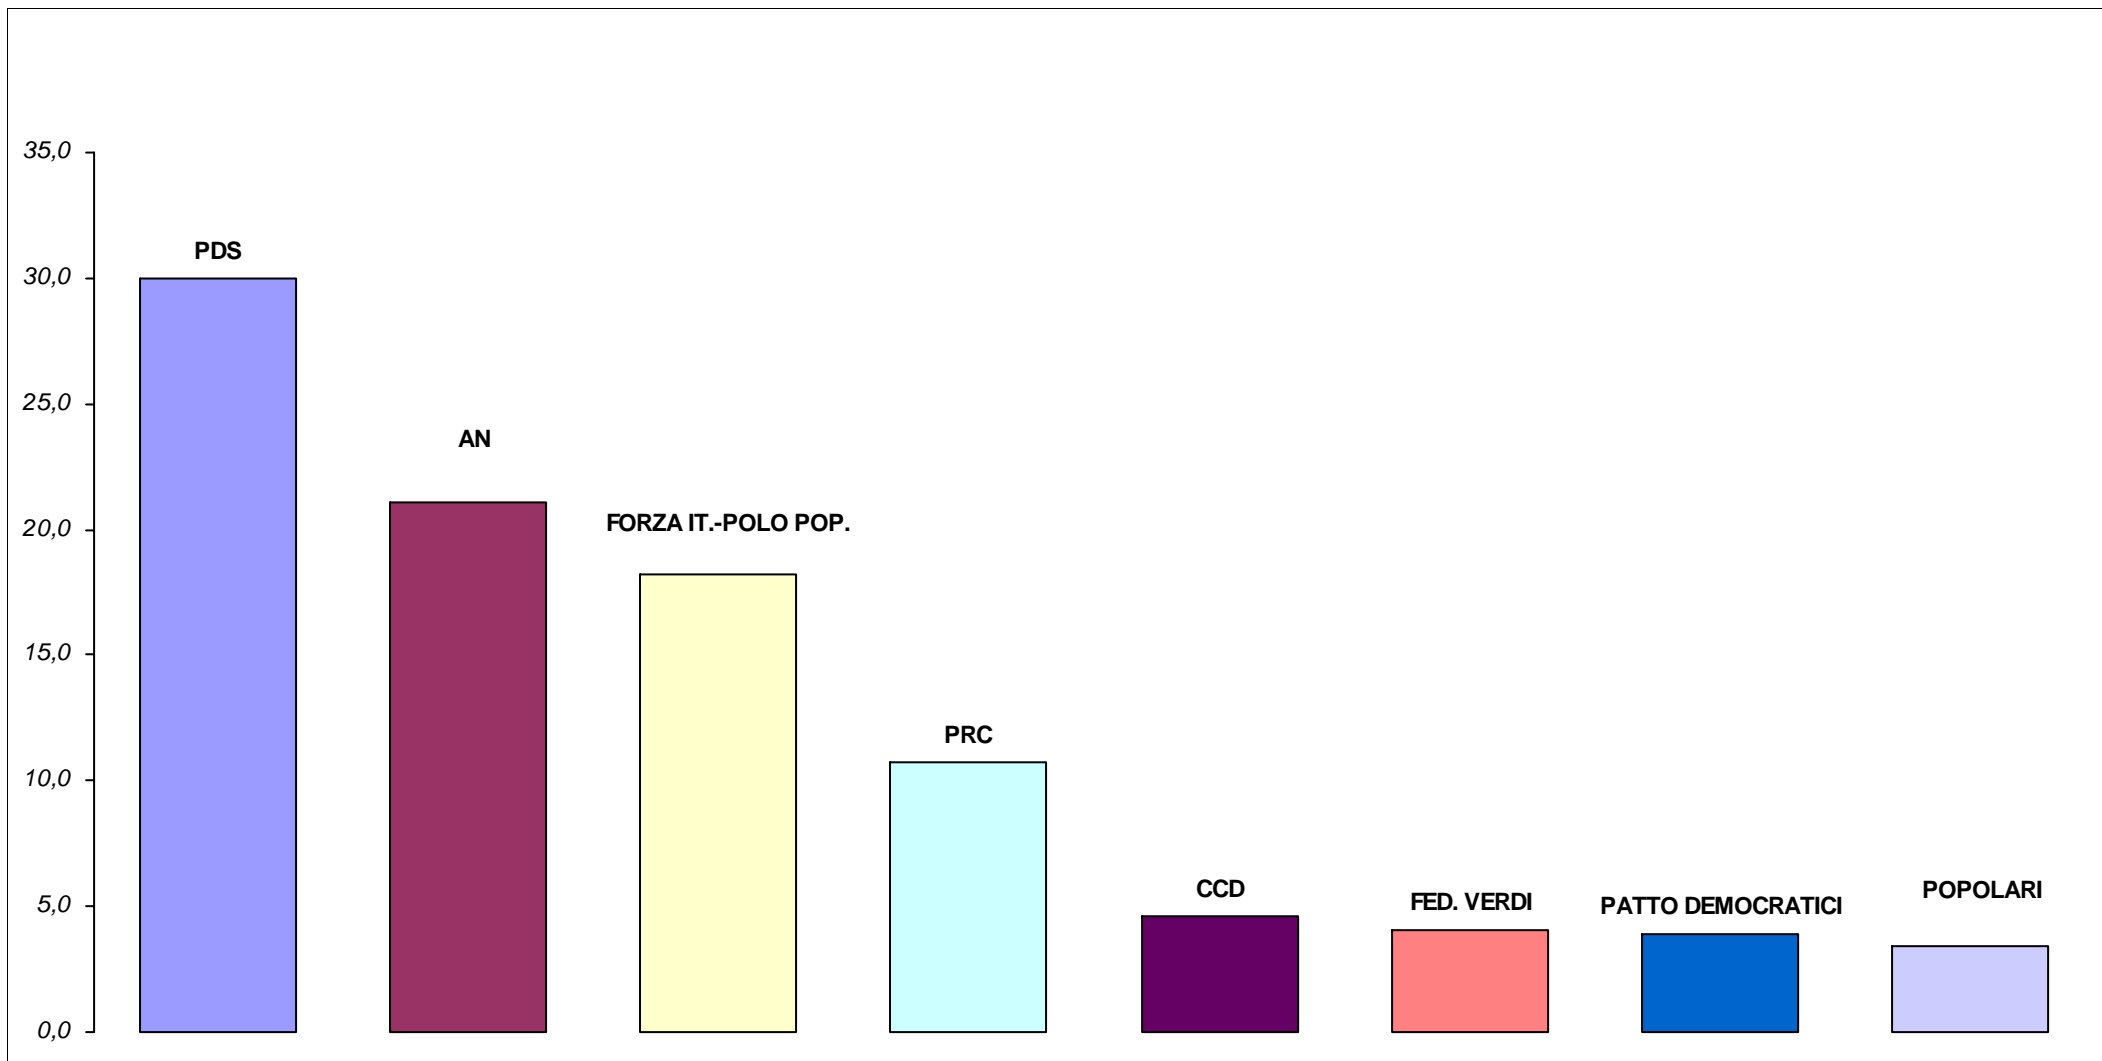

Elezioni del Consiglio Regionale del 23 aprile 1995

Napoli - Voti di Lista, valori relativi

Sono rappresentati solo partiti e liste con una percentuale di voti validi maggiore del 2%

Nostra elaborazione dei dati dell' Archivio Storico delle Elezioni del Ministero dell'Interno