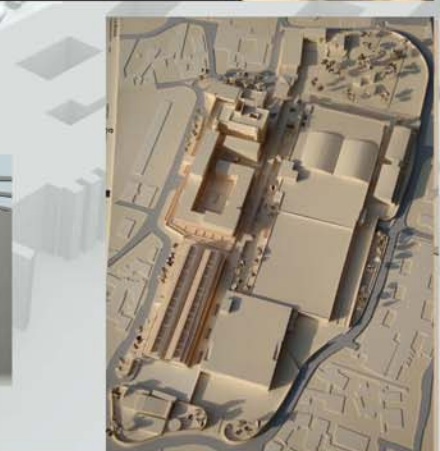

piano di recupero " la birreria "

Vista nord

Vista ovest

sezione A

sezione B

sezione C

sezione D

Proponente: Media Com srl
Coordinatore alla progettazione: Cualbu srl

Progettazione: