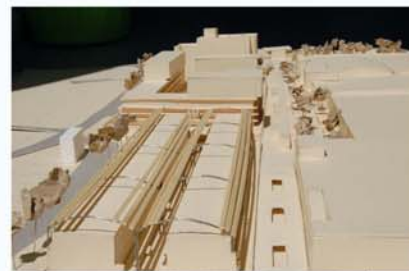

piano di recupero " la birreria "

Vista nord

Vista ovest

sezione A

sezione B

sezione C

sezione D

Proponente: Media Com srl
Coordinatore alla progettazione: Cualbu srl

Progettazione: