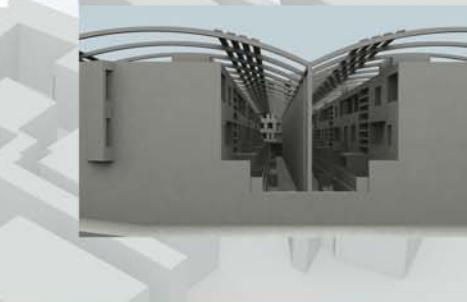

piano di recupero " la birreria "

Vista nord

Vista ovest

sezione A

sezione B

sezione C

sezione D

Proponente: Media Com srl
Coordinatore alla progettazione: Cualbu srl

Progettazione: