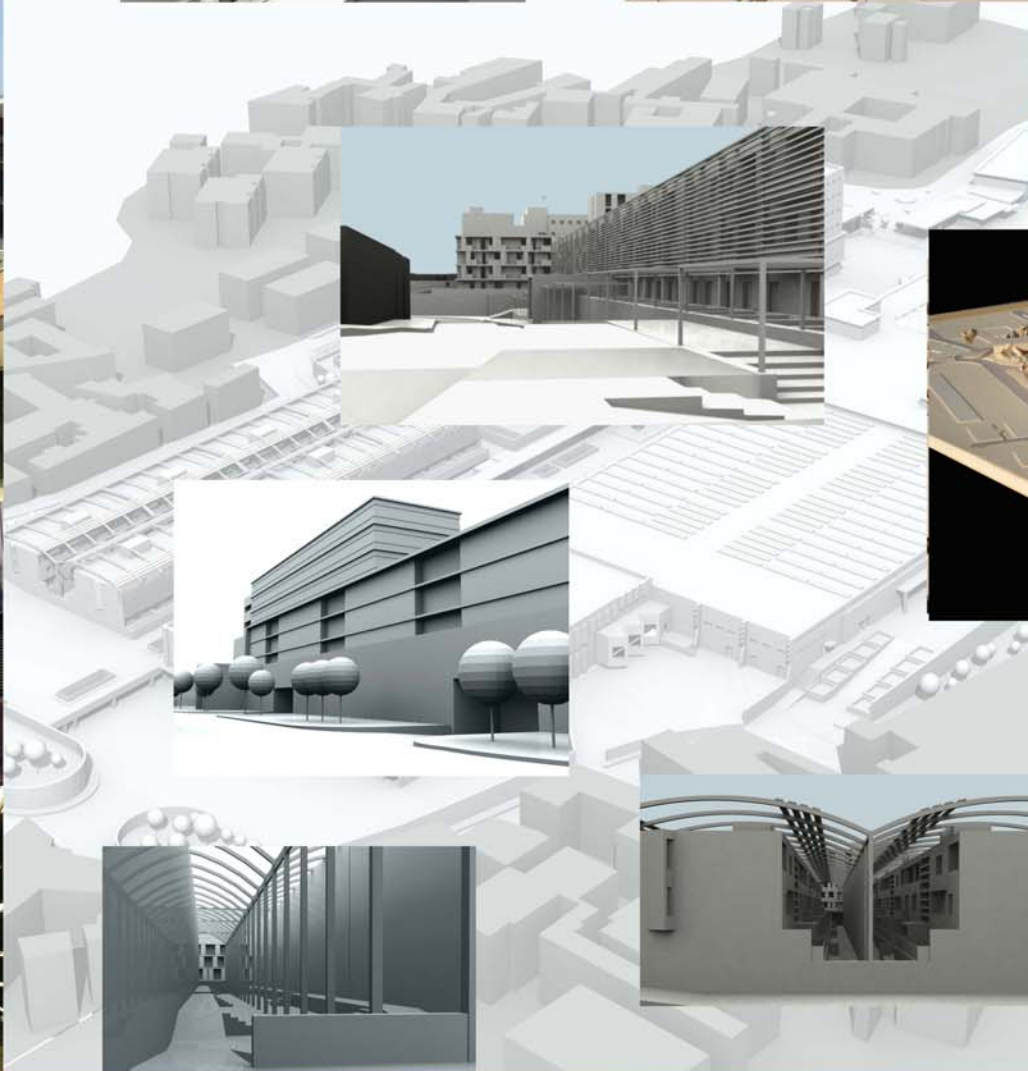

piano di recupero " la birreria "

Vista nord

Vista ovest

sezione A

sezione B

sezione C

sezione D

Proponente: Media Com srl
Coordinatore alla progettazione: Cualbu srl

Progettazione: