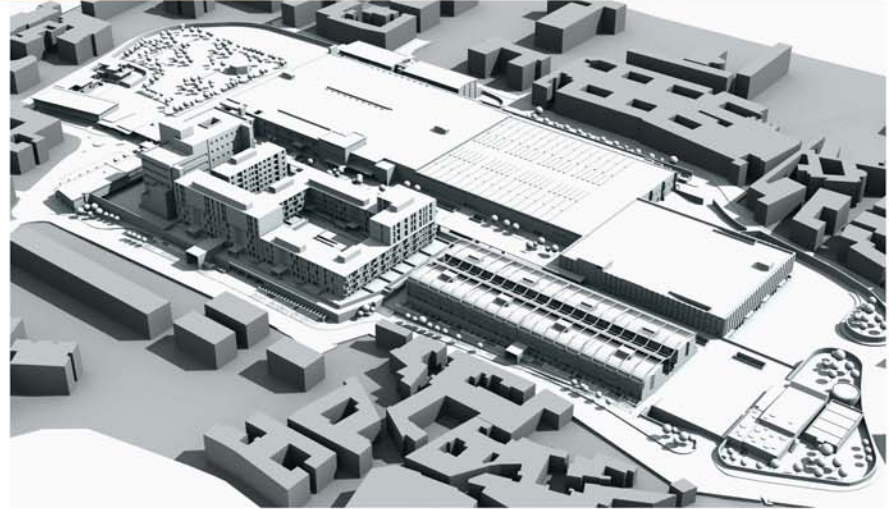

piano di recupero " la birreria "

Vista nord

Vista ovest

sezione A

sezione B

sezione C

sezione D

Proponente: Media Com srl
Coordinatore alla progettazione: Cualbu srl

Progettazione: