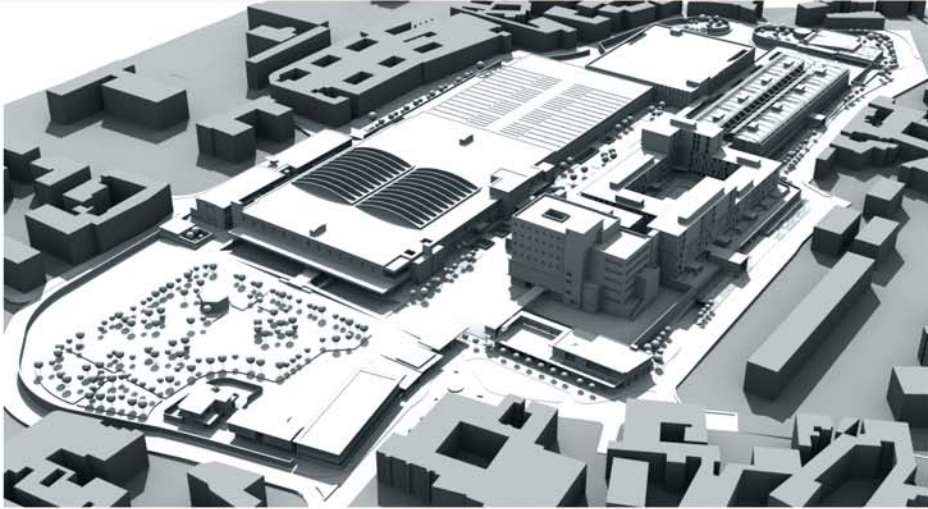

piano di recupero " la birreria "

Vista nord

Vista ovest

sezione A

sezione B

sezione C

sezione D

Proponente: Media Com srl
Coordinatore alla progettazione: Cualbu srl

Progettazione: