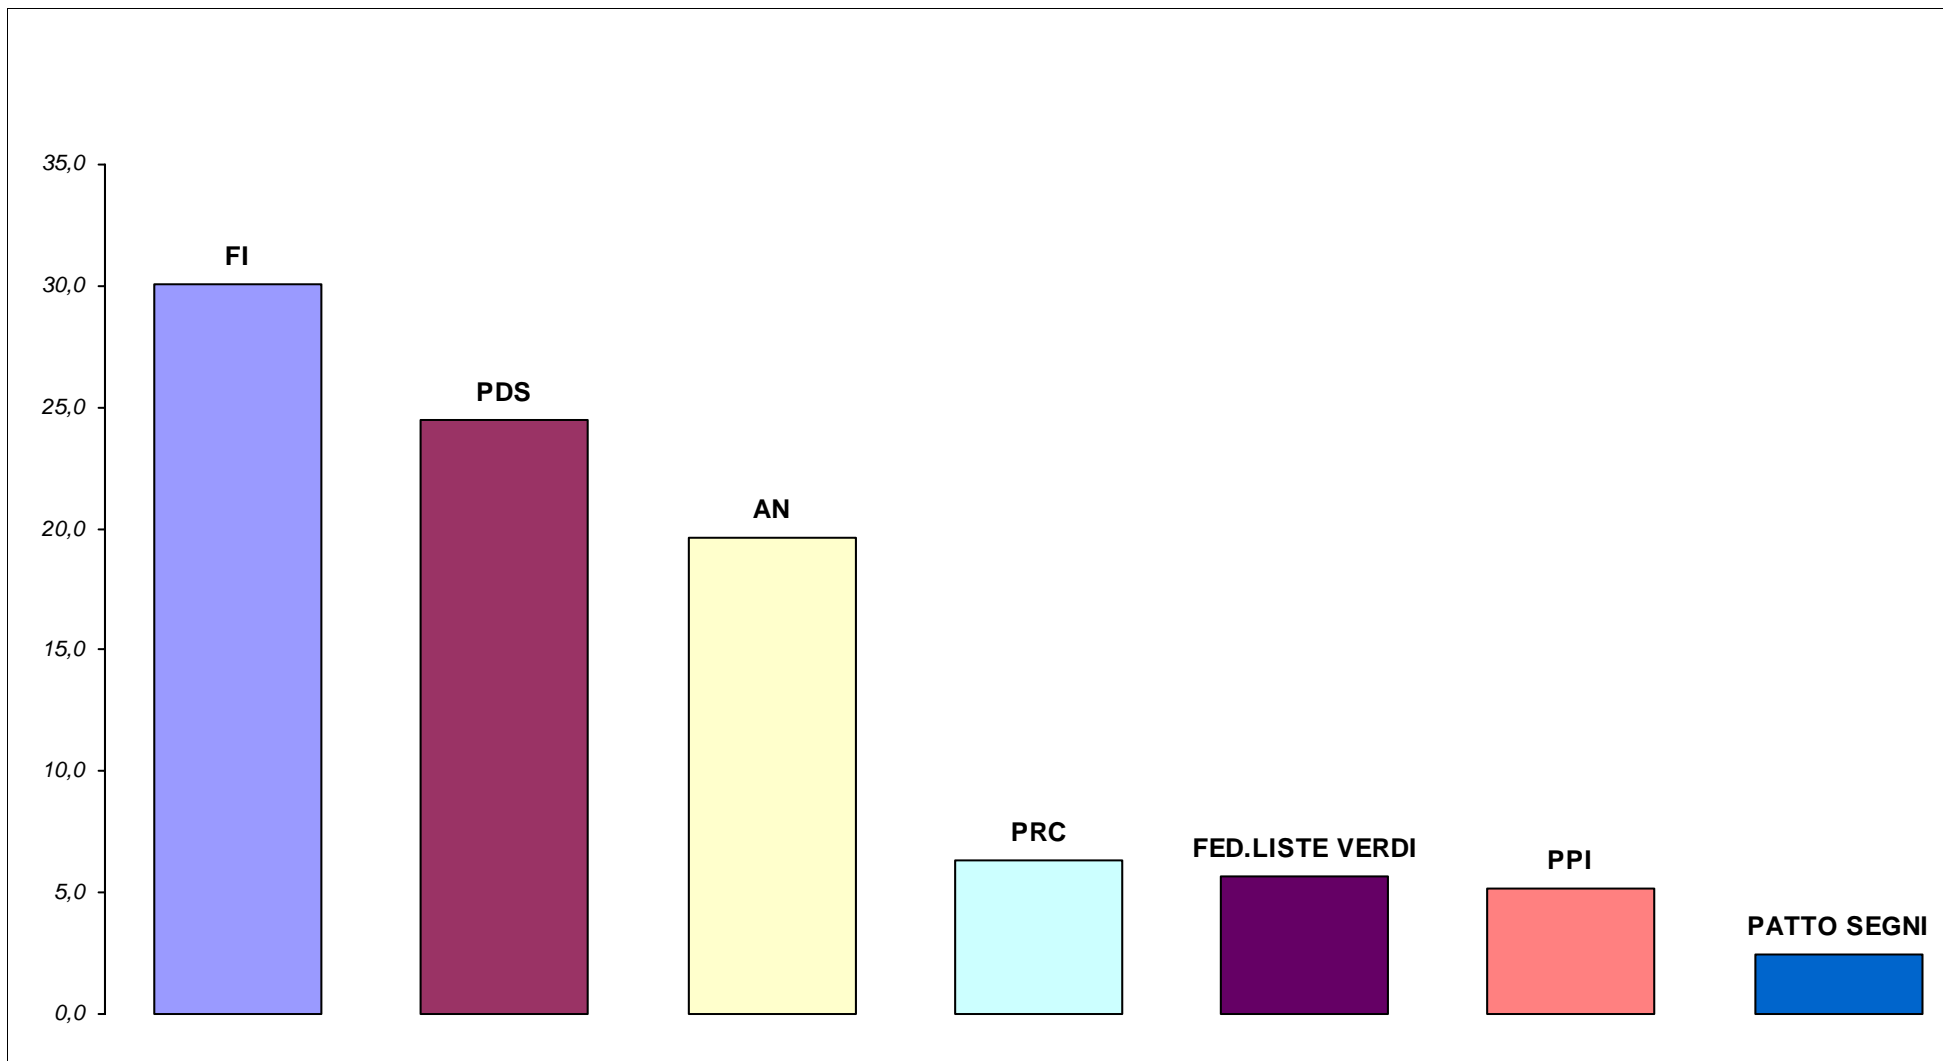

*Elezioni del Parlamento Europeo del 12 giugno 1994*

Sono rappresentati solo partiti e liste con una percentuale di voti validi maggiore del 2%

Nostra elaborazione dei dati dell' Archivio Storico delle Elezioni del Ministero dell'Interno