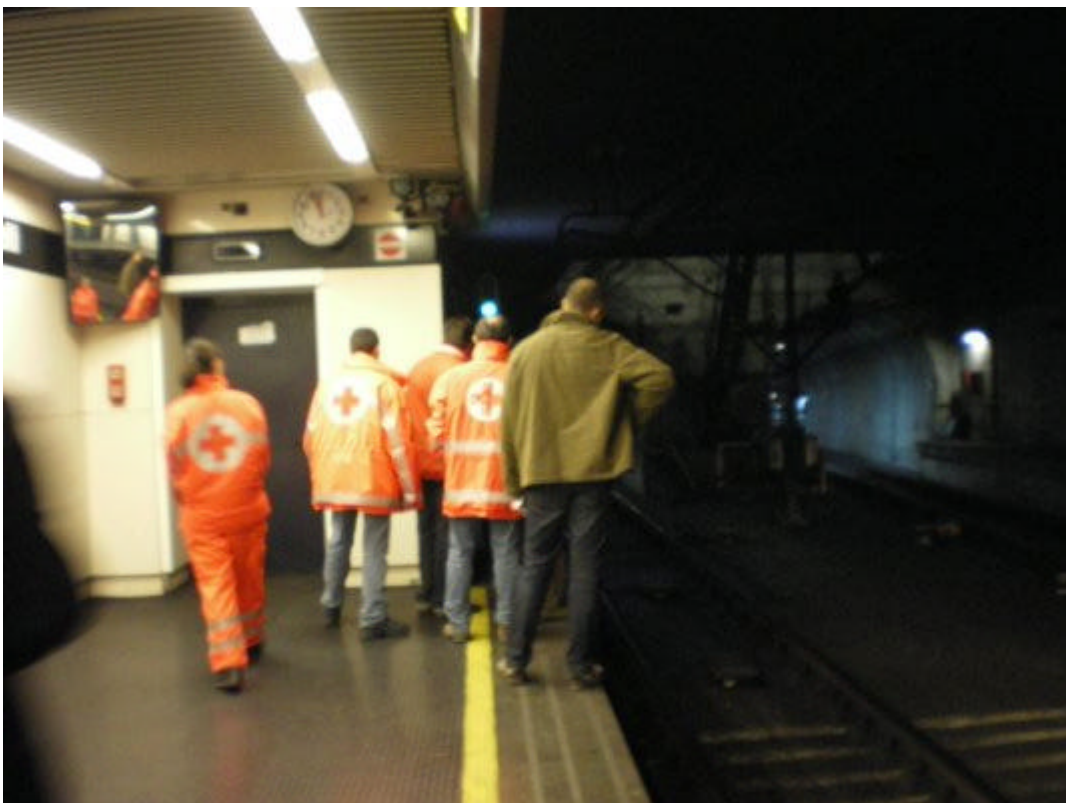

Esercitazione dei Pionieri della C.R.I. di Napoli nella Metropolitana di Napoli

(Foto effettuate dal Gruppo Pionieri di Napoli durante l'esercitazione – simulazione di soccorso nella Metropolitana di Napoli – Stazione Dante)