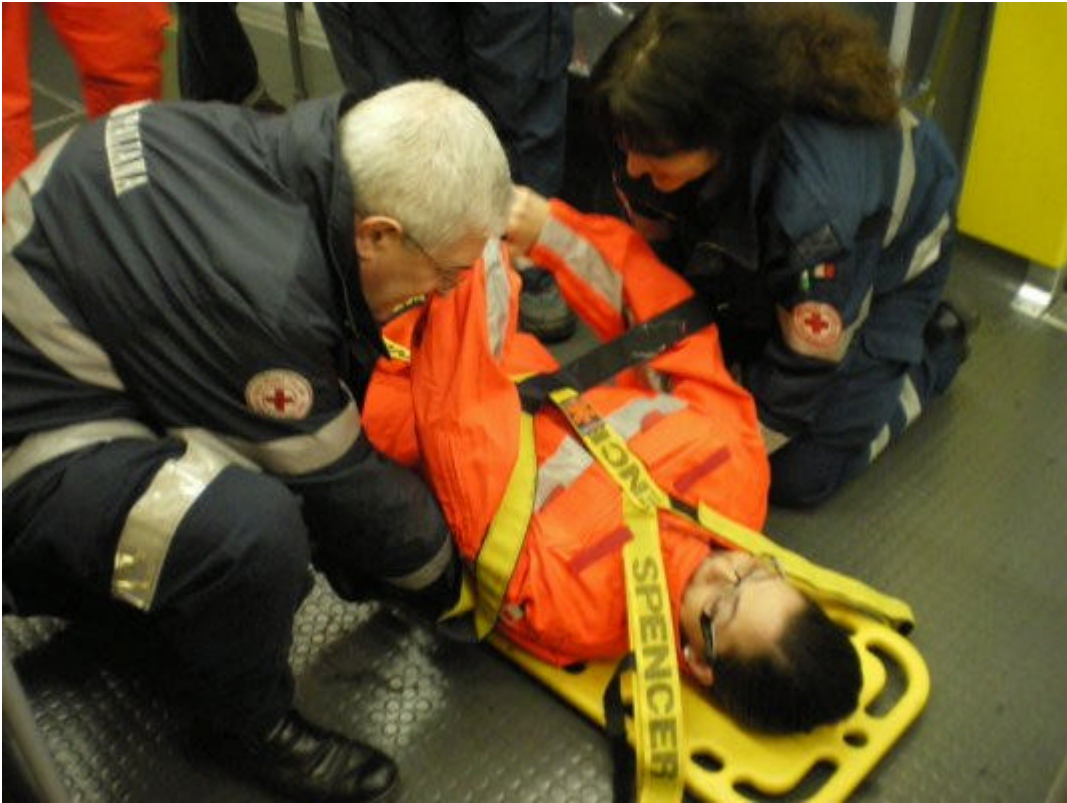

Esercitazione dei Pionieri della C.R.I. di Napoli nella Metropolitana di Napoli

(Foto effettuate dal Gruppo Pionieri di Napoli durante l'esercitazione – simulazione di soccorso nella Metropolitana di Napoli – Stazione Dante)