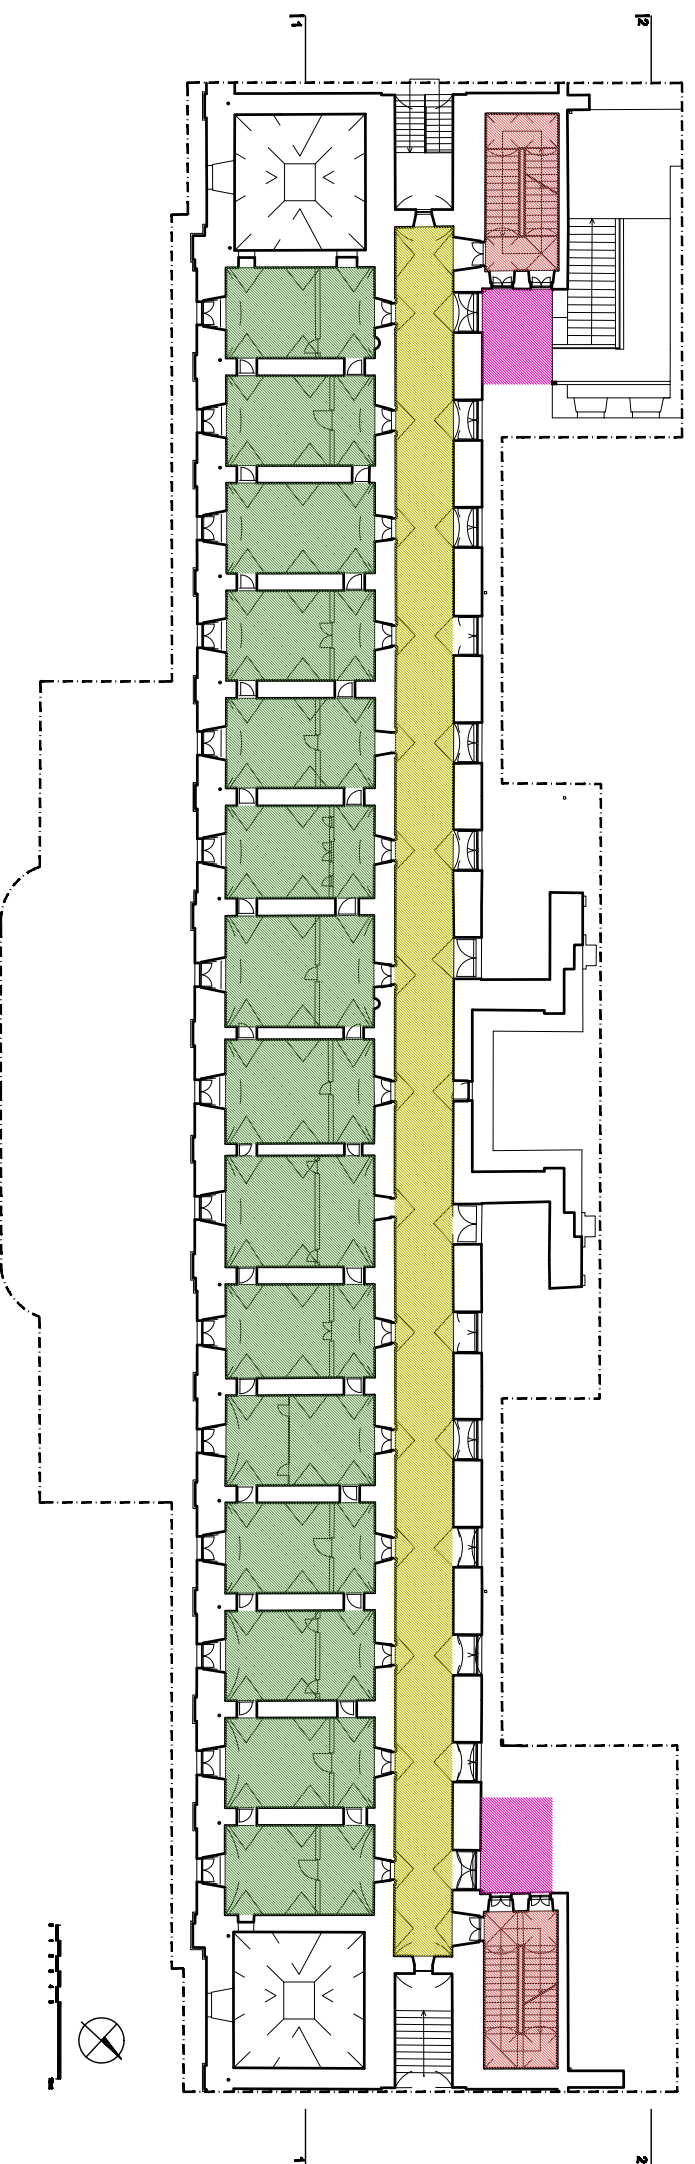

LOTTO AB

PIANTA LIVELLO IV

	DEST. D'USO DA DEFINIRE _lotto AB	885 mq
	CONNETTIVO _lotto AB	422 mq
	SCALE STORICHE CON INGRESSO DAL LIV. 0	97 mq
	NUOVI VANI SCALE E ASCENSORI _lotto AB (da realizzare)	56 mq

LOTTO AB_liv 4 : Da completare in quanto oggetto di soli interventi di consolidamento