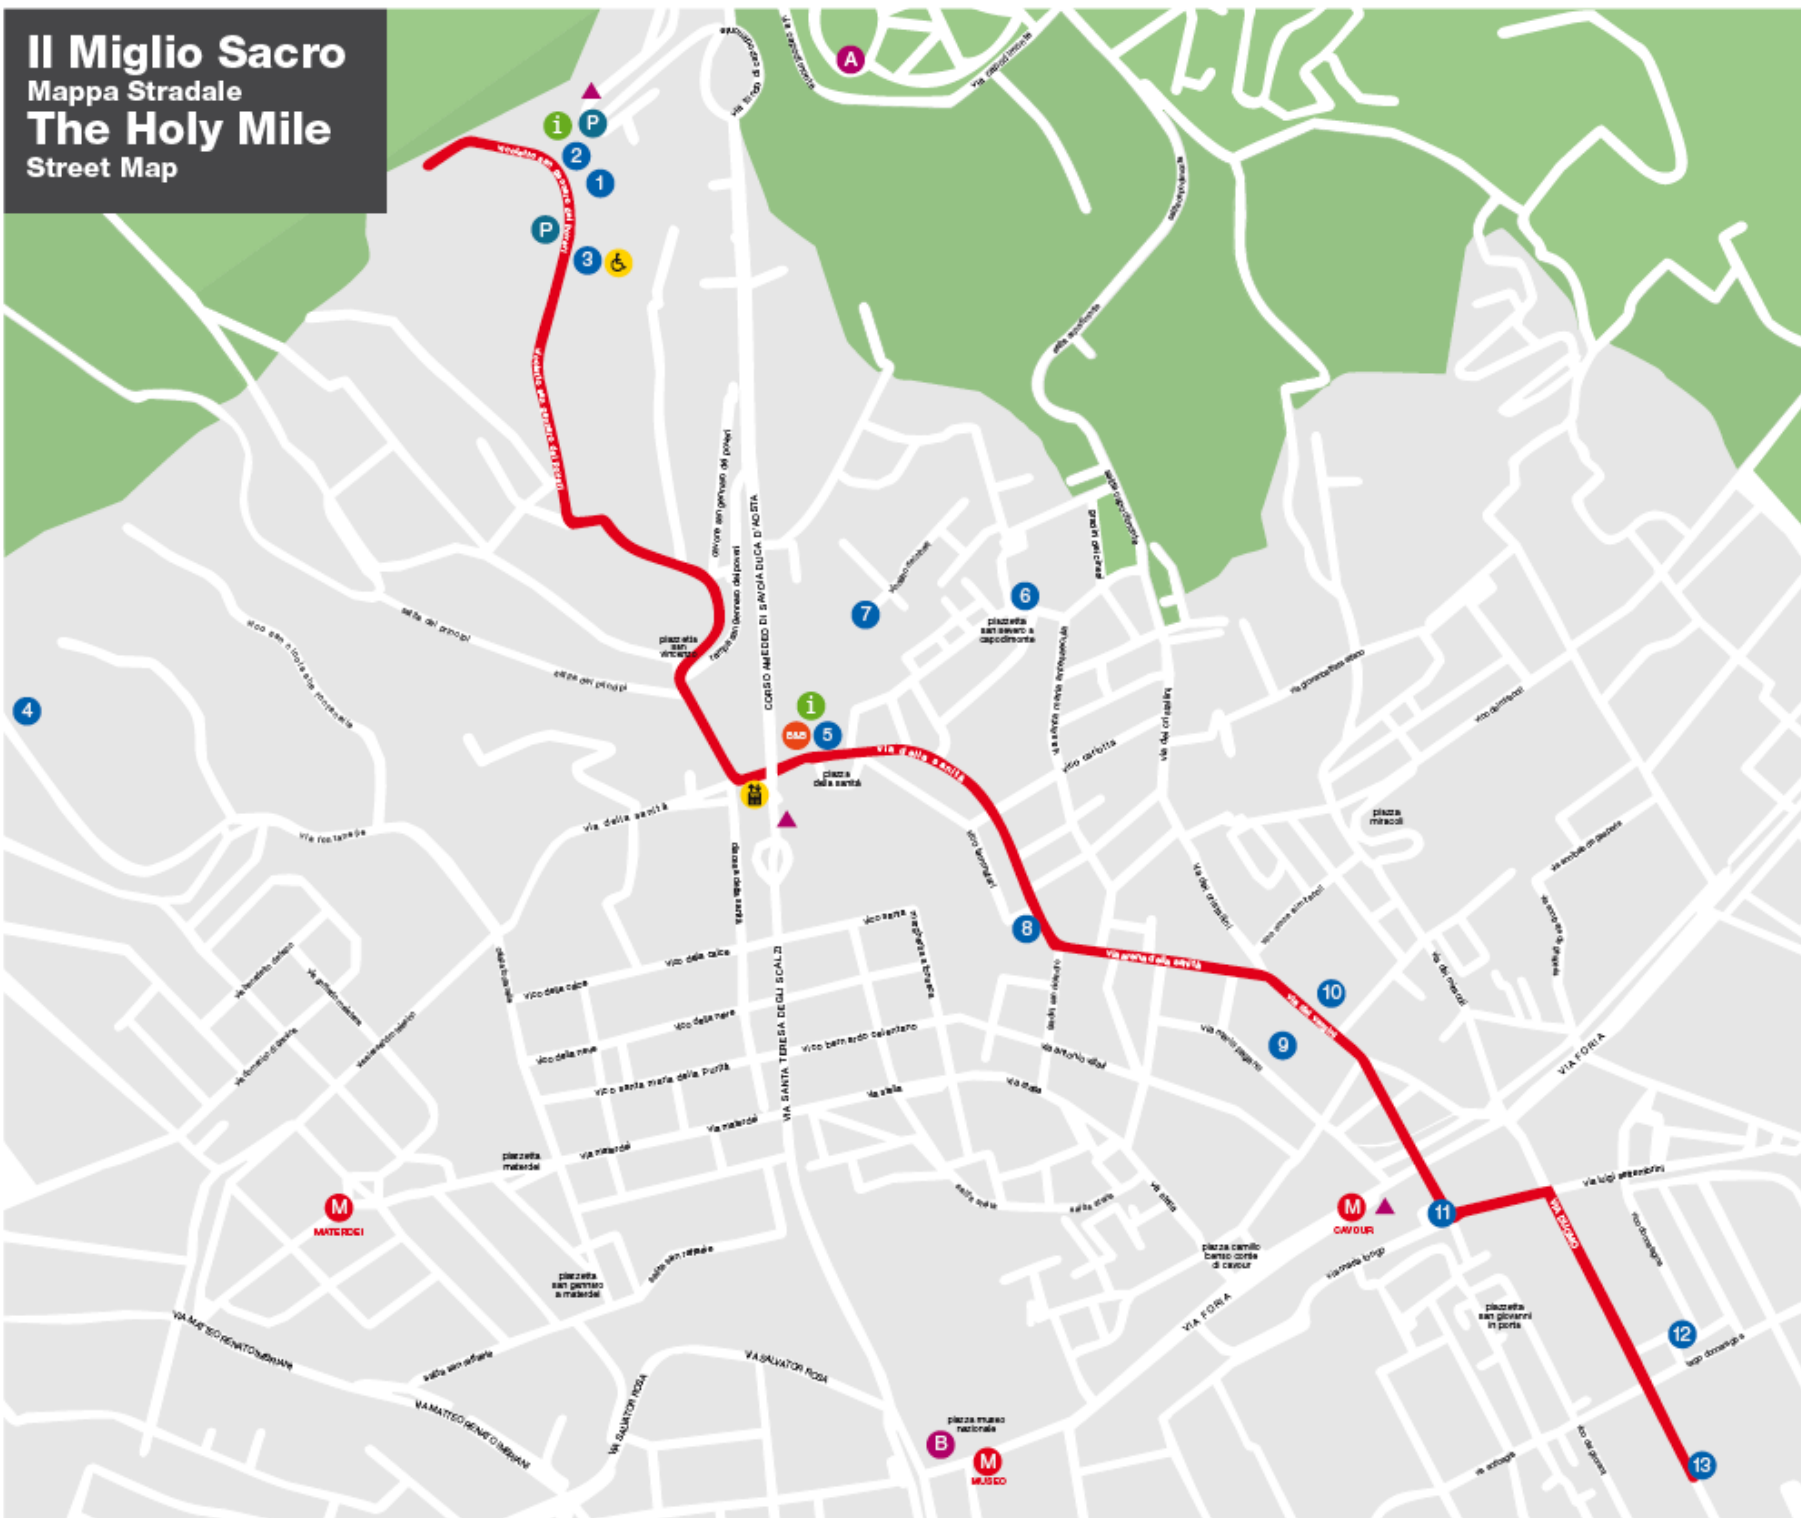

Il Miglio Sacro

Mappa Stradale

The Holy Mile

Street Map

info

- 1 Basilica Incoronata Madre del Buon Consiglio
- 2 Catacombe di San Gennaro
- 3 Basilica San Gennaro dei poveri
- 4 Cimitero delle Fontanelle
- 5 Basilica Santa Maria della Sanità
Catacomba di San Gaudioso
- 6 Basilica San Severo
Catacomba di San Severo
- 7 Sacra Famiglia dei Cinesi
- 8 Palazzo Sanfelice
- 9 Palazzo dello Spagnolo
- 10 Santa Maria dei Vergini
- 11 Porta San Gennaro
- 12 Museo Diocesano
Cattedrale
Battistero di San Giovanni in Fonte
Cappella del Tesoro di San Gennaro
- A Pinacoteca di Capodimonte
- B Museo Archeologico Nazionale
- B&B la Casa del Monaco
- M Stazione della metropolitana
- P Parcheggio
- i Info point
- ♿ Accesso per disabili
- Ascensore / Lift
- ▲ Bus stop