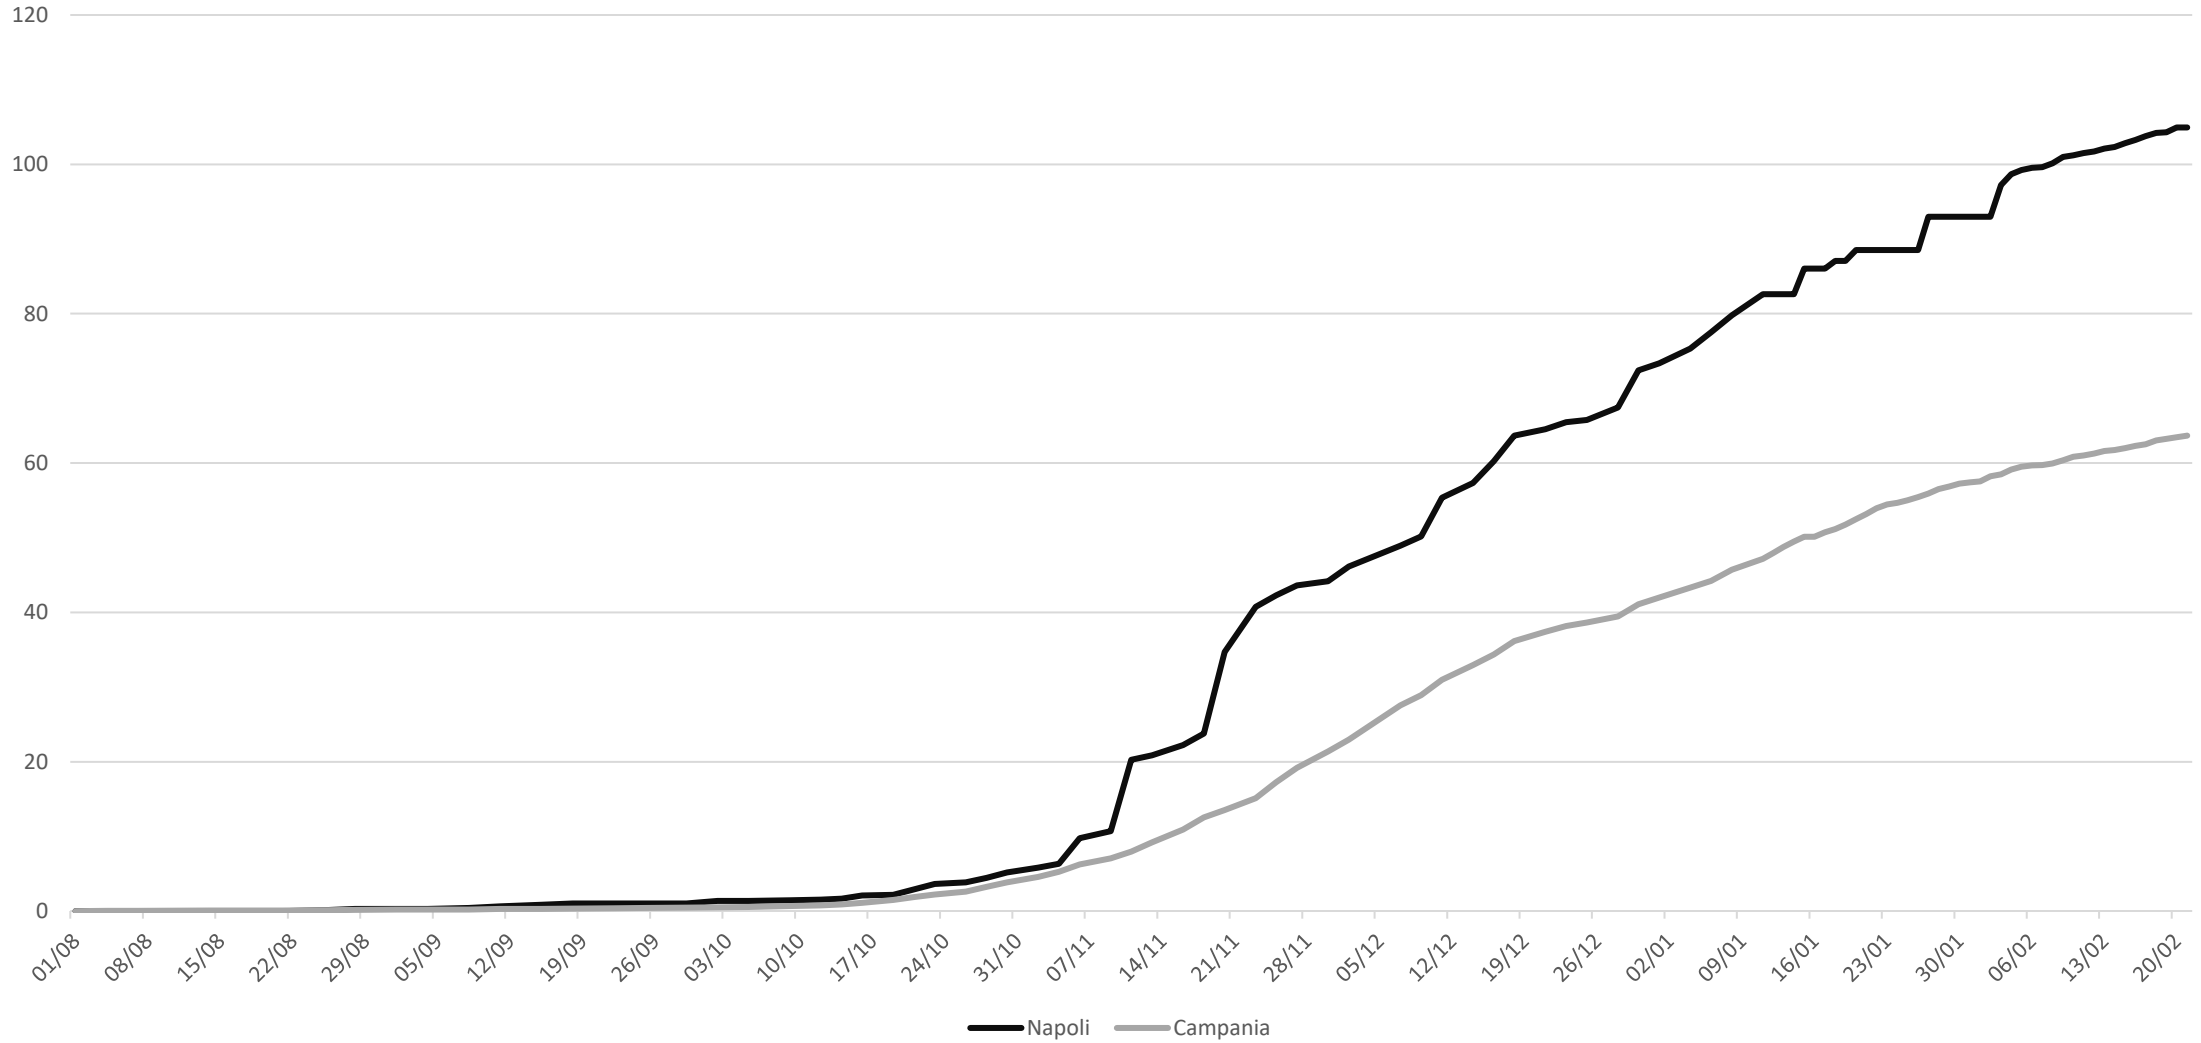

Napoli – Casi giornalieri COVID-19 dal 1 Agosto 2020

Napoli e Campania – Tasso contagio COVID-19 x 100.000 abitanti

Napoli e Campania – Tasso mortalità COVID-19 x 100.000 abitanti

Napoli – Ricoveri e Terapia Intensiva COVID-19

Napoli – Contagi COVID-19 settimanali x 10.000 abitanti

Napoli – Contagi COVID-19 settimanali x 10.000 abitanti da Gennaio 2021