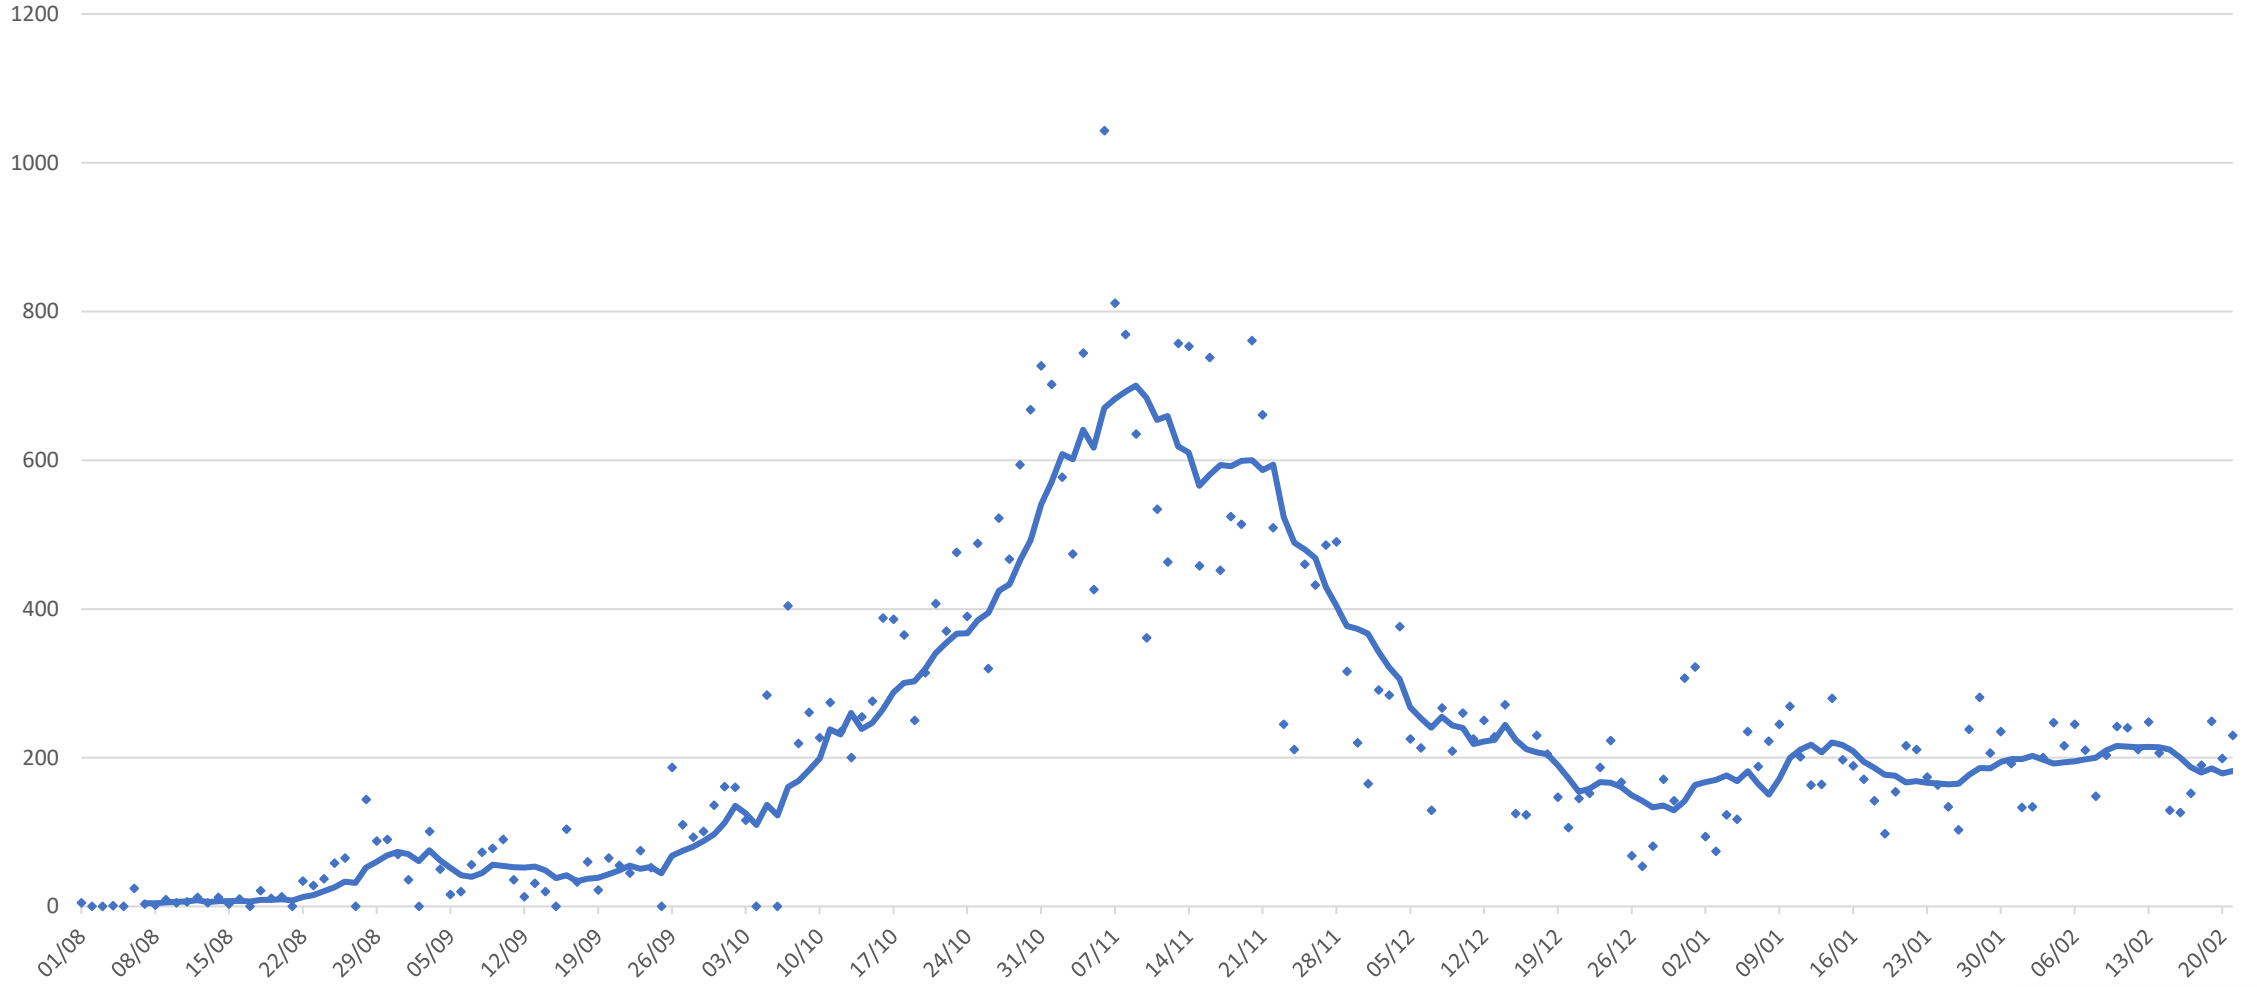

Napoli – Casi giornalieri COVID-19 dal 1 Agosto 2020

Napoli e Campania – Tasso contagio COVID-19 x 100.000 abitanti

Napoli e Campania – Tasso mortalità COVID-19 x 100.000 abitanti

Napoli – Ricoveri e Terapia Intensiva COVID-19

Napoli – Contagi COVID-19 settimanali x 10.000 abitanti

Napoli – Contagi COVID-19 settimanali x 10.000 abitanti da Gennaio 2021