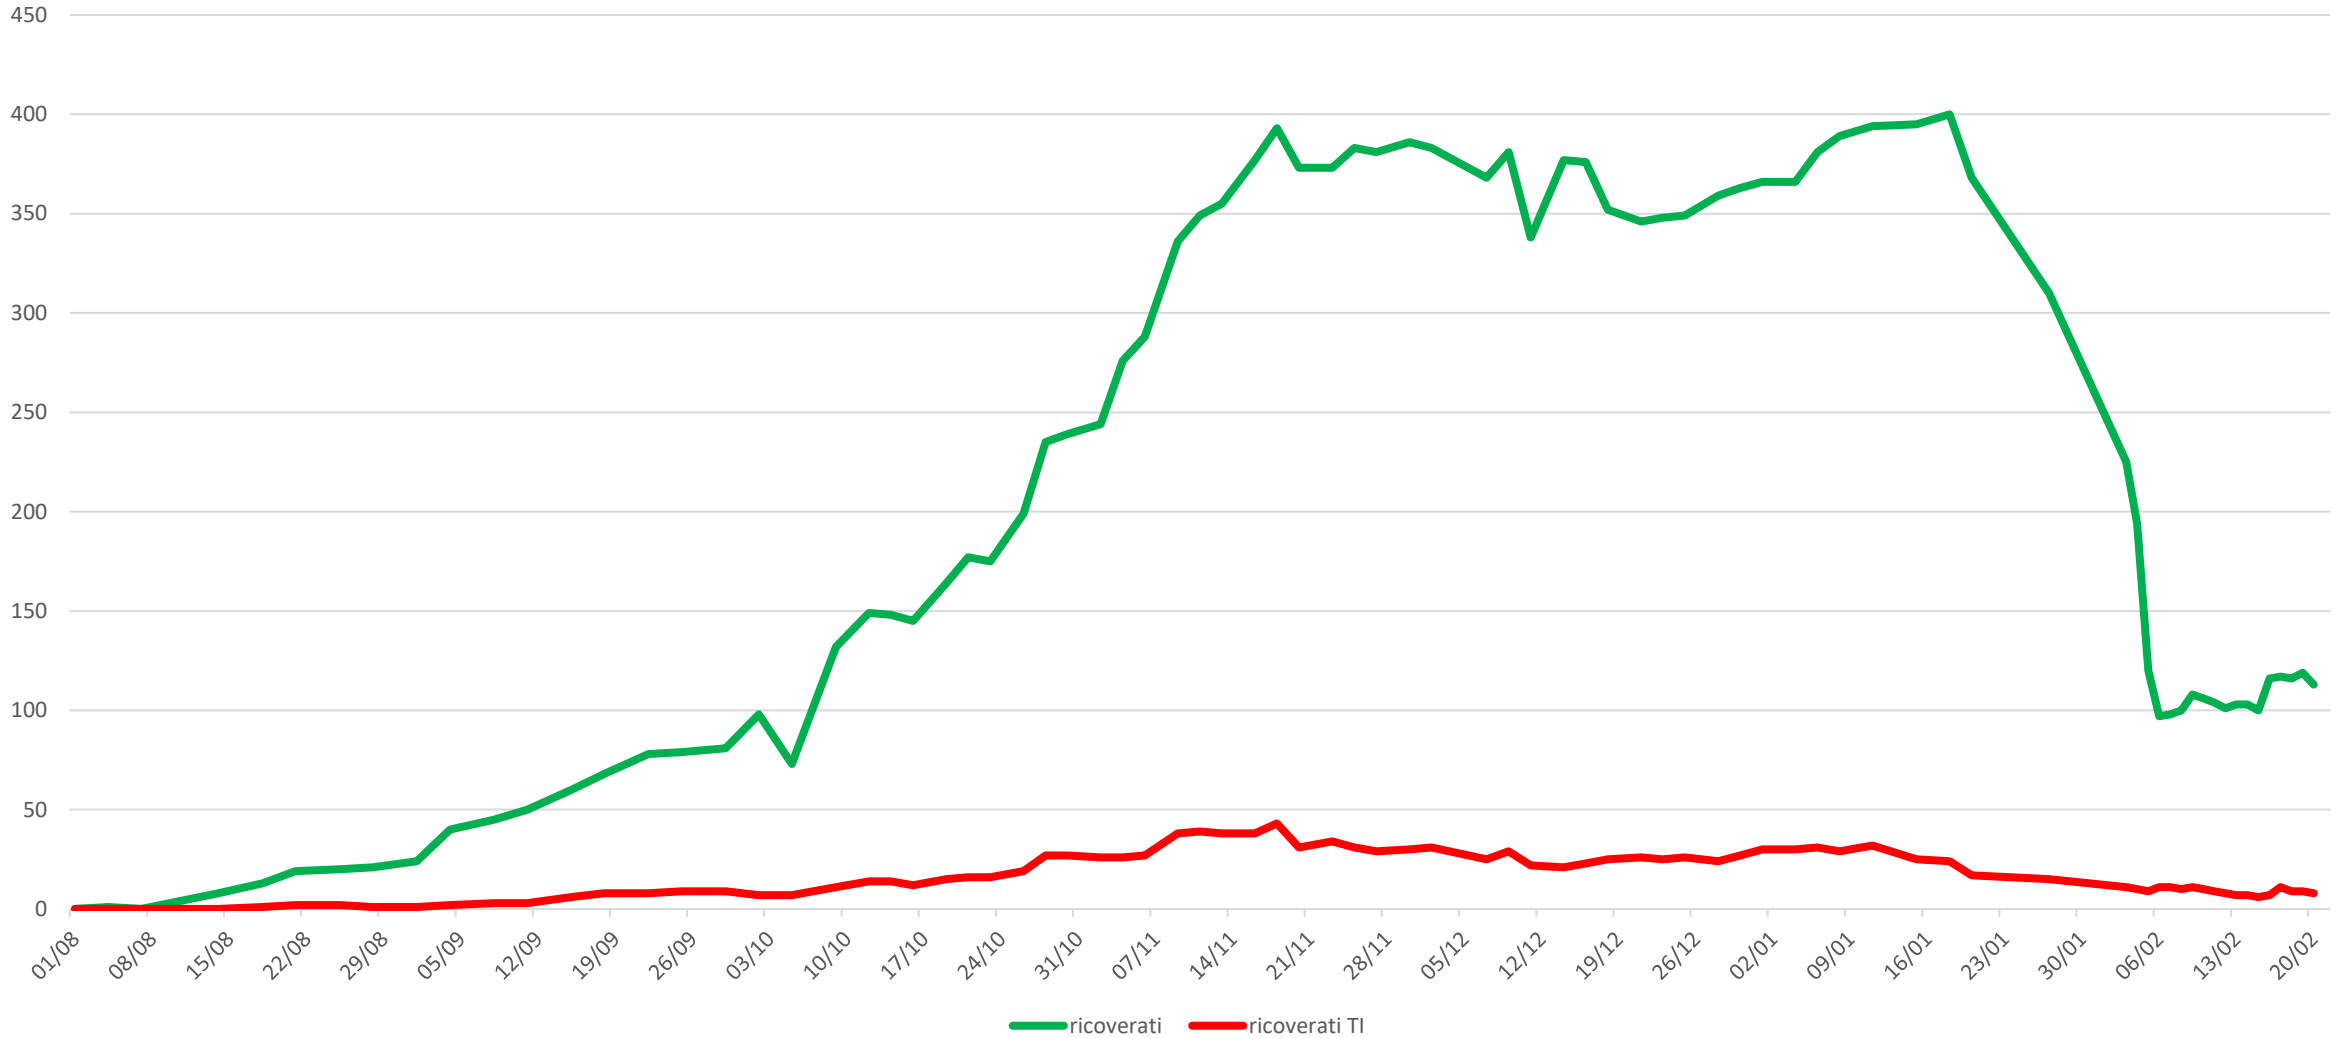

Napoli – Casi giornalieri COVID-19 dal 1 Agosto 2020

Napoli e Campania – Tasso contagio COVID-19 x 100.000 abitanti

Napoli e Campania – Tasso mortalità COVID-19 x 100.000 abitanti

Napoli – Ricoveri e Terapia Intensiva COVID-19

Napoli – Contagi COVID-19 settimanali x 10.000 abitanti

Napoli – Contagi COVID-19 settimanali x 10.000 abitanti da Gennaio 2021