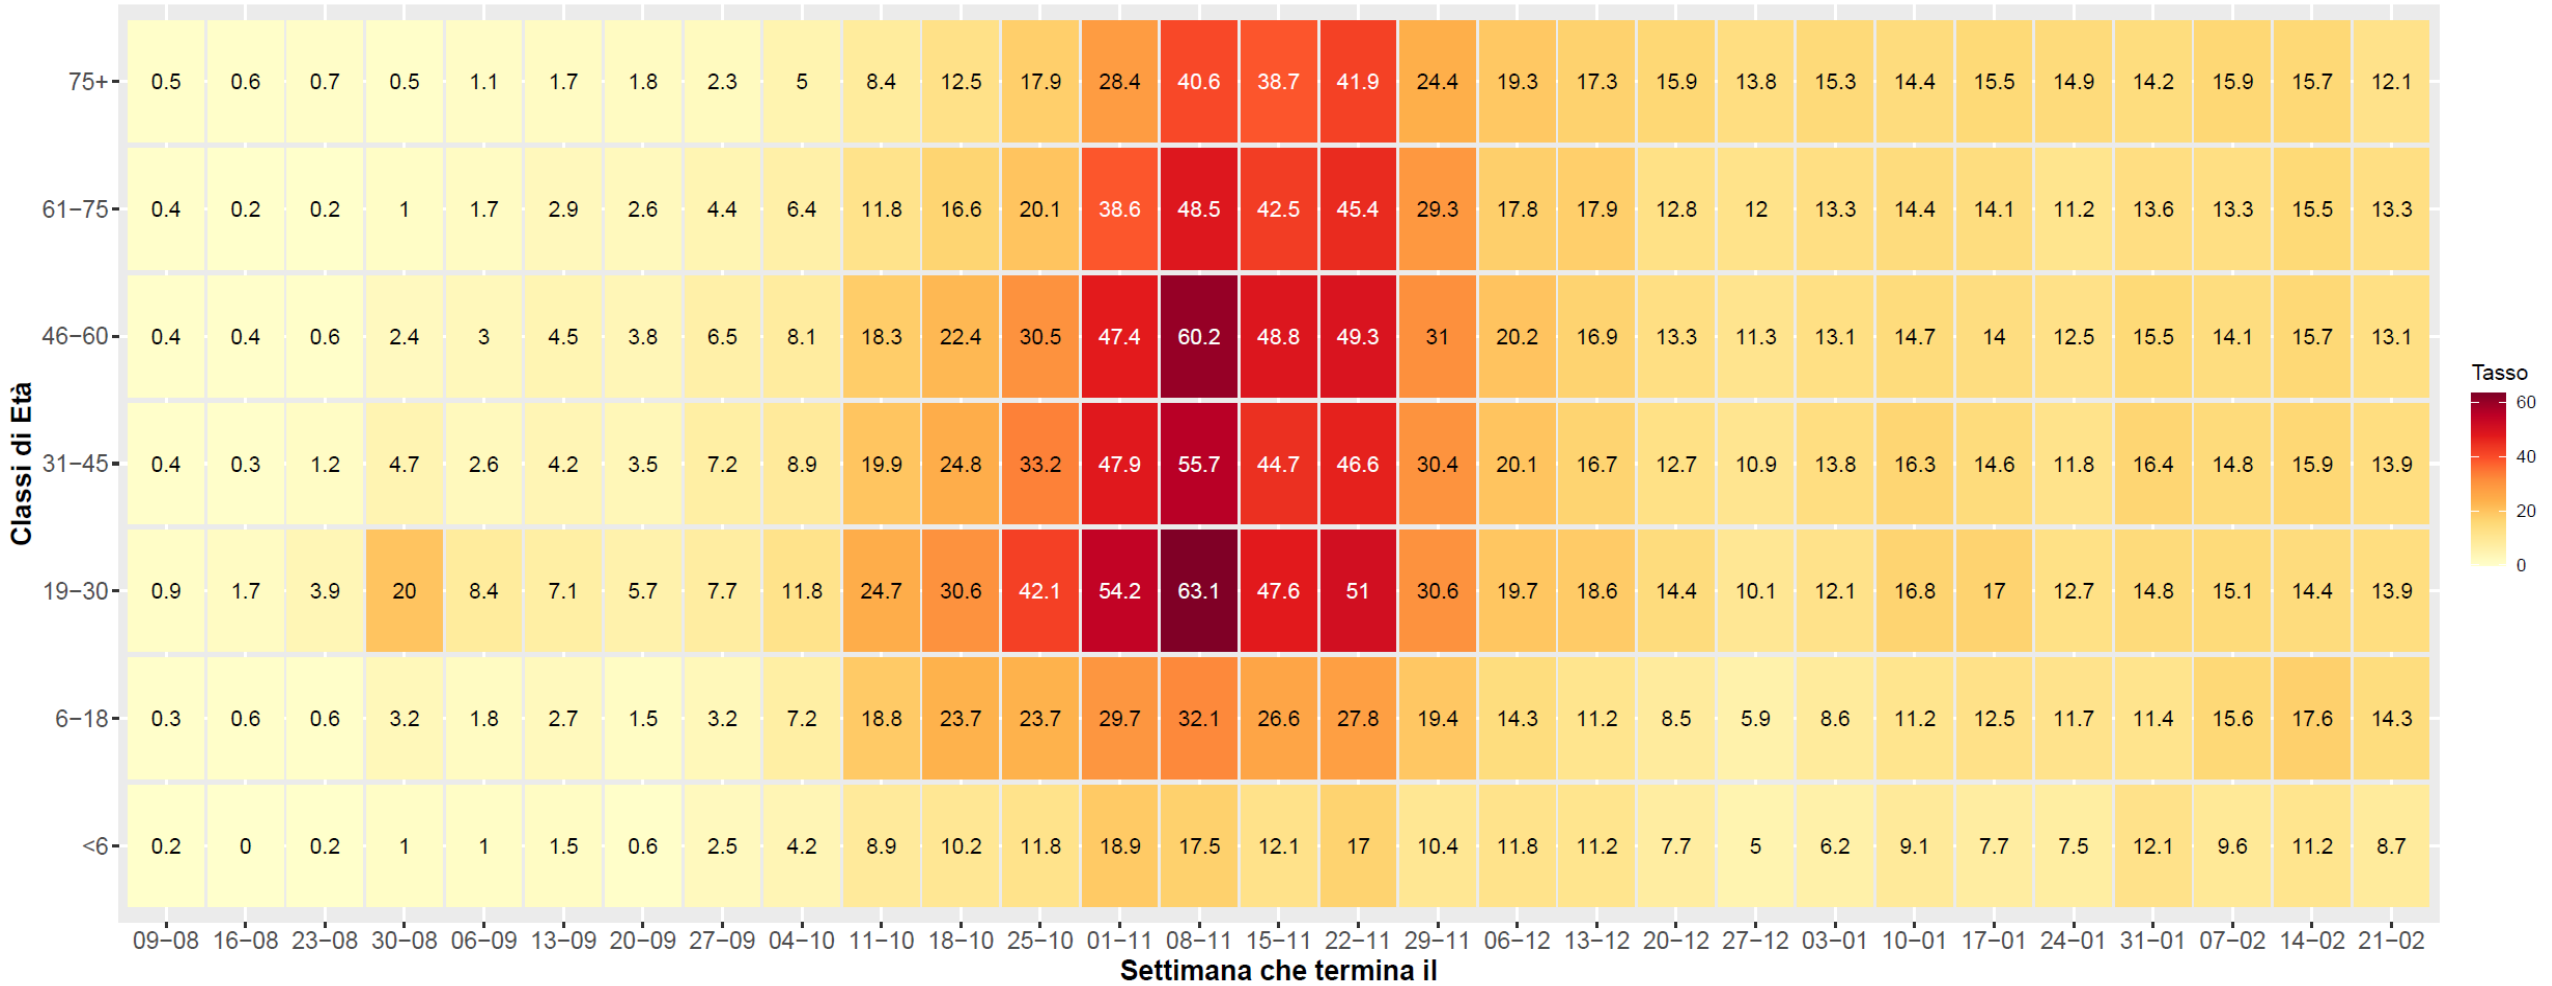

Napoli – Casi giornalieri COVID-19 dal 1 Agosto 2020

Napoli e Campania – Tasso contagio COVID-19 x 100.000 abitanti

Napoli e Campania – Tasso mortalità COVID-19 x 100.000 abitanti

Napoli – Ricoveri e Terapia Intensiva COVID-19

Napoli – Contagi COVID-19 settimanali x 10.000 abitanti

Napoli – Contagi COVID-19 settimanali x 10.000 abitanti da Gennaio 2021