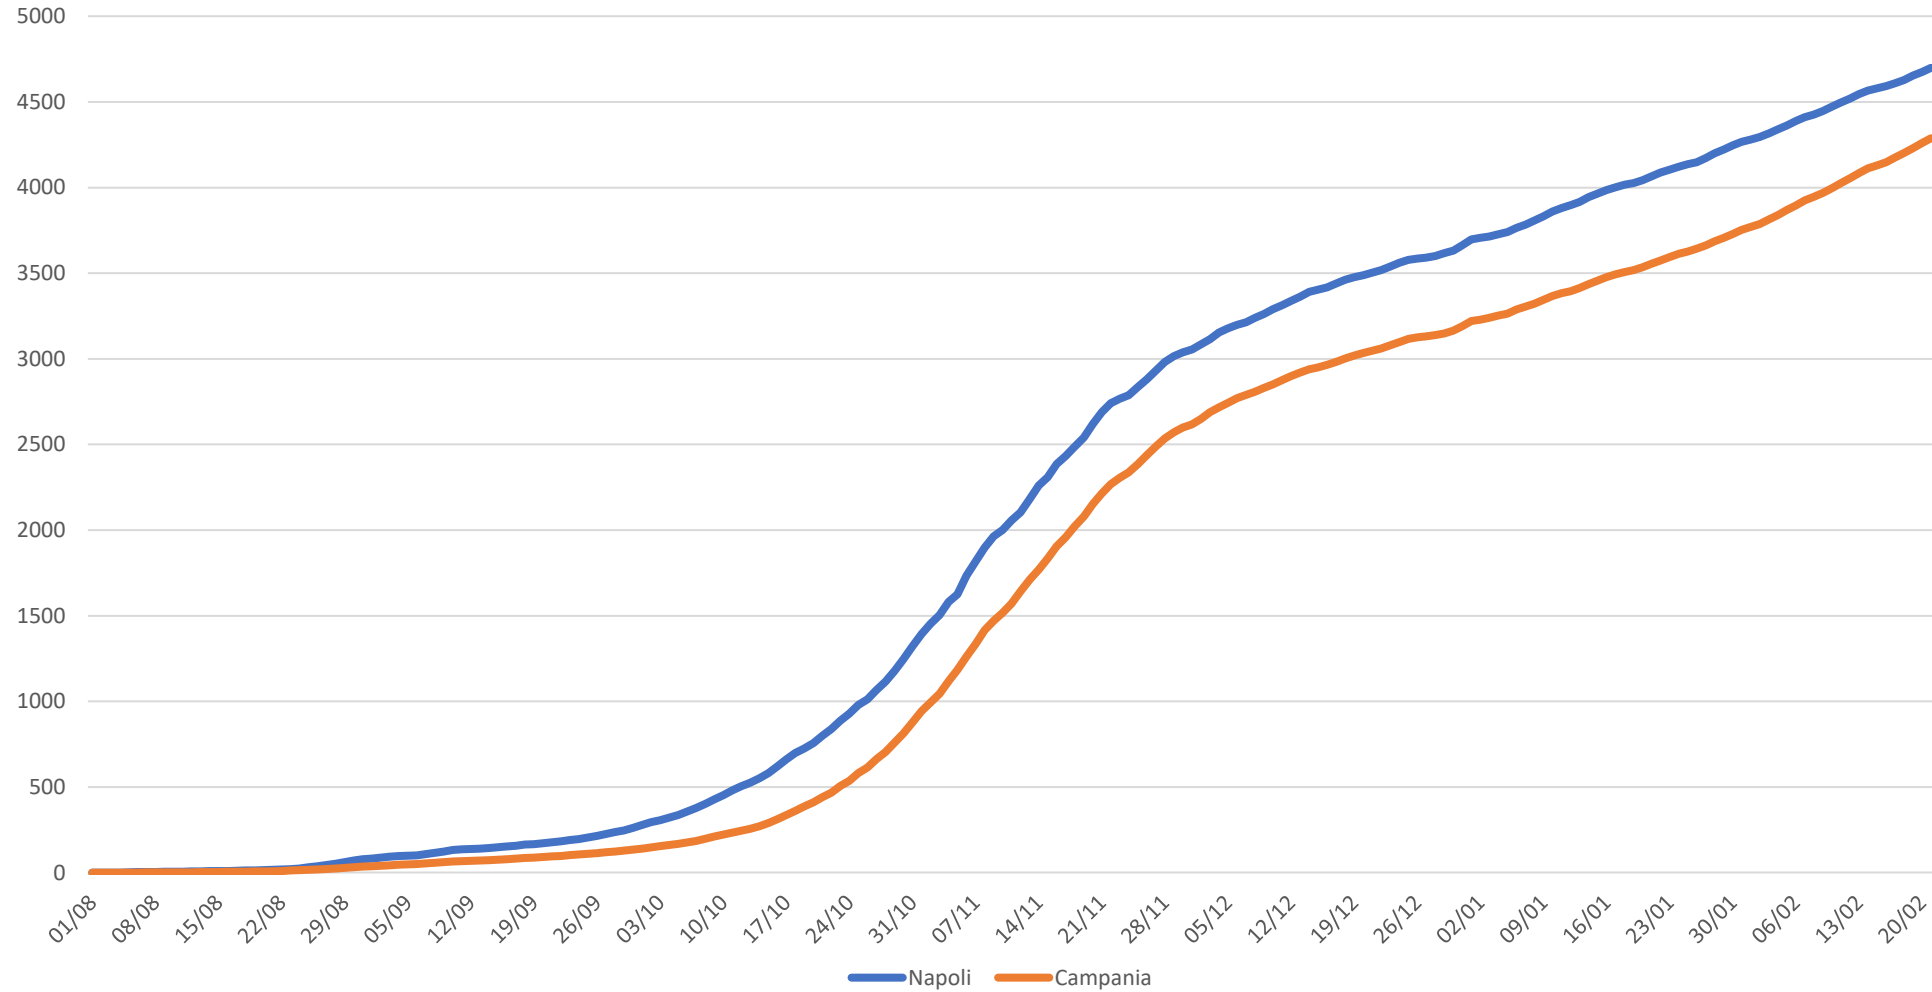

Napoli – Casi giornalieri COVID-19 dal 1 Agosto 2020

Napoli e Campania – Tasso contagio COVID-19 x 100.000 abitanti

Napoli e Campania – Tasso mortalità COVID-19 x 100.000 abitanti

Napoli – Ricoveri e Terapia Intensiva COVID-19

Napoli – Contagi COVID-19 settimanali x 10.000 abitanti

Napoli – Contagi COVID-19 settimanali x 10.000 abitanti da Gennaio 2021