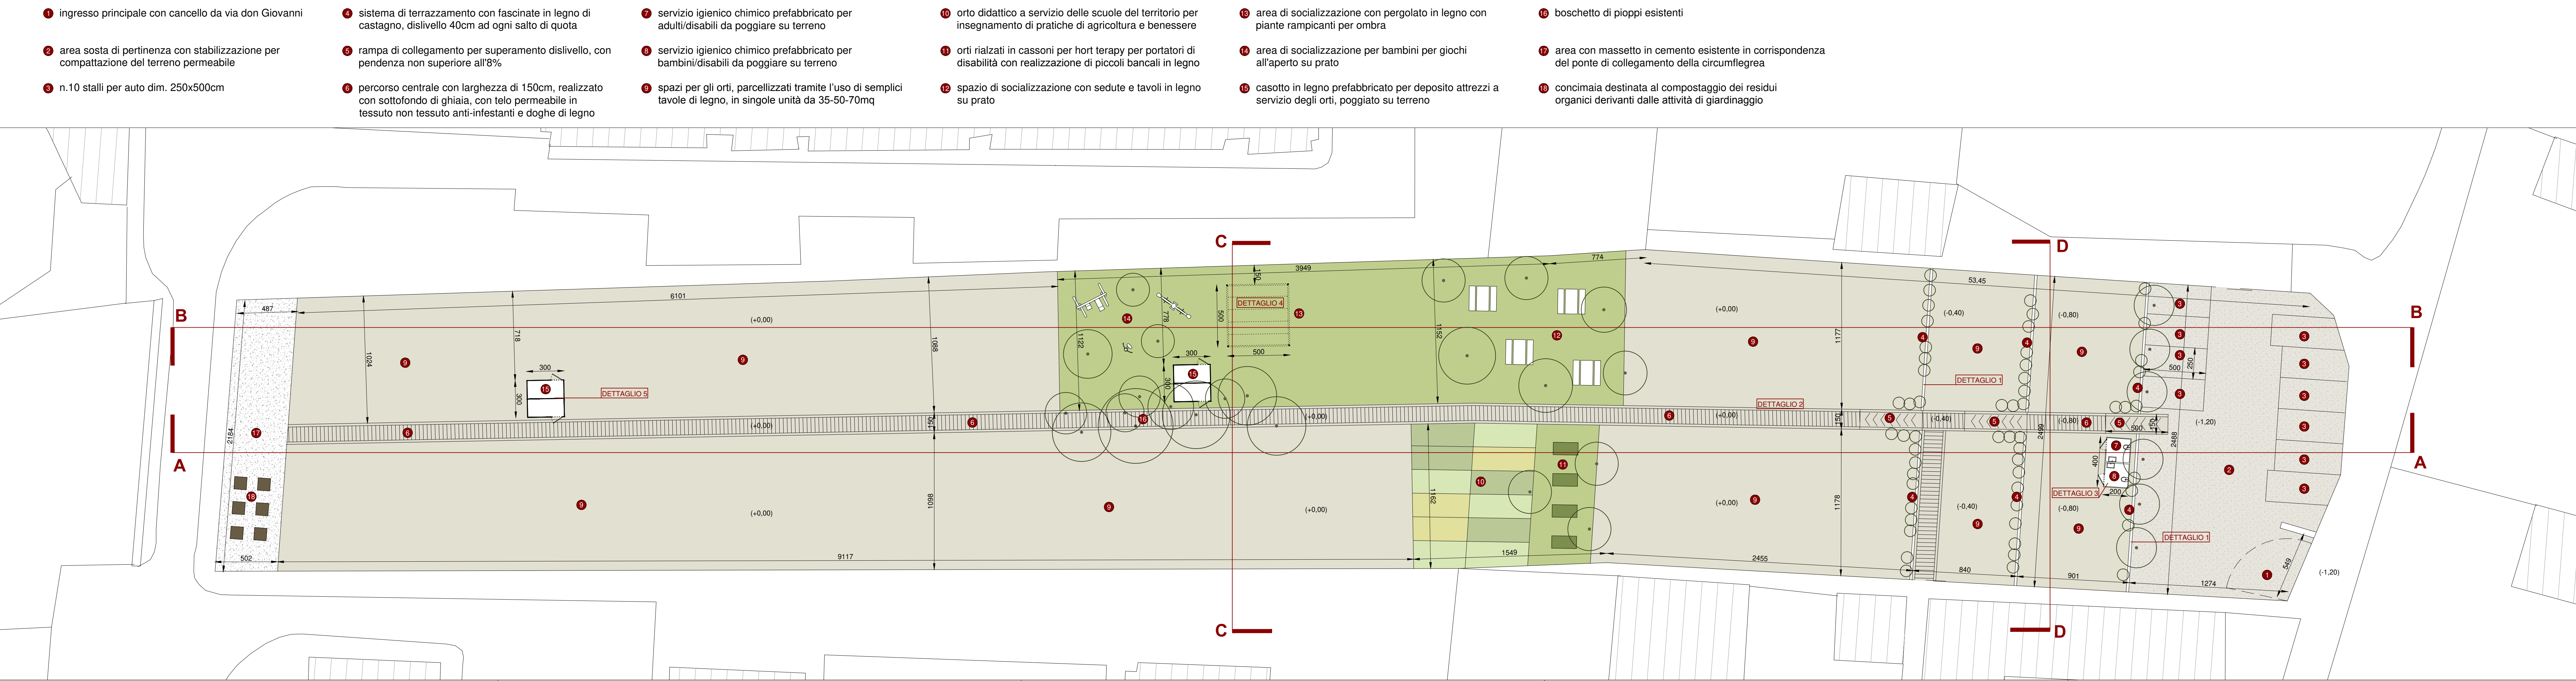

Tavola  
**Arc\_03**

Data prima emissione	Scala	File
NOVEMBRE 2020	1:200	12_Plan_Progetto_rev 1

PLANIMETRIA DI PROGETTO\_ scala 1:200

- 1 ingresso principale con cancello da via don Giovanni
- 2 area sosta di pertinenza con stabilizzazione per compattazione del terreno permeabile
- 3 n.10 stalli per auto dim. 250x500cm
- 4 sistema di terrazzamento con fascinate in legno di castagno, dislivello 40cm ad ogni salto di quota
- 5 rampa di collegamento per superamento dislivello, con pendenza non superiore all'8%
- 6 percorso centrale con larghezza di 150cm, realizzato con sottofondo di ghiaia, con telo permeabile in tessuto non tessuto anti-infestanti e doghe di legno
- 7 servizio igienico chimico prefabbricato per adulti/disabili da poggiare su terreno
- 8 servizio igienico chimico prefabbricato per bambini/disabili da poggiare su terreno
- 9 spazi per gli orti, parcellizzati tramite l'uso di semplici tavole di legno, in singole unità da 35-50-70mq
- 10 orto didattico a servizio delle scuole del territorio per insegnamento di pratiche di agricoltura e benessere
- 11 orti rialzati in cassoni per hort therapy per portatori di disabilità con realizzazione di piccoli bancali in legno
- 12 spazio di socializzazione con sedute e tavoli in legno su prato
- 13 area di socializzazione con pergolato in legno con piante rampicanti per ombra
- 14 area di socializzazione per bambini per giochi all'aperto su prato
- 15 casotto in legno prefabbricato per deposito attrezzi a servizio degli orti, poggiato su terreno
- 16 boschetto di pioppi esistenti
- 17 area con massetto in cemento esistente in corrispondenza del ponte di collegamento della circumflegrea
- 18 concimaia destinata al compostaggio dei residui organici derivanti dalle attività di giardinaggio