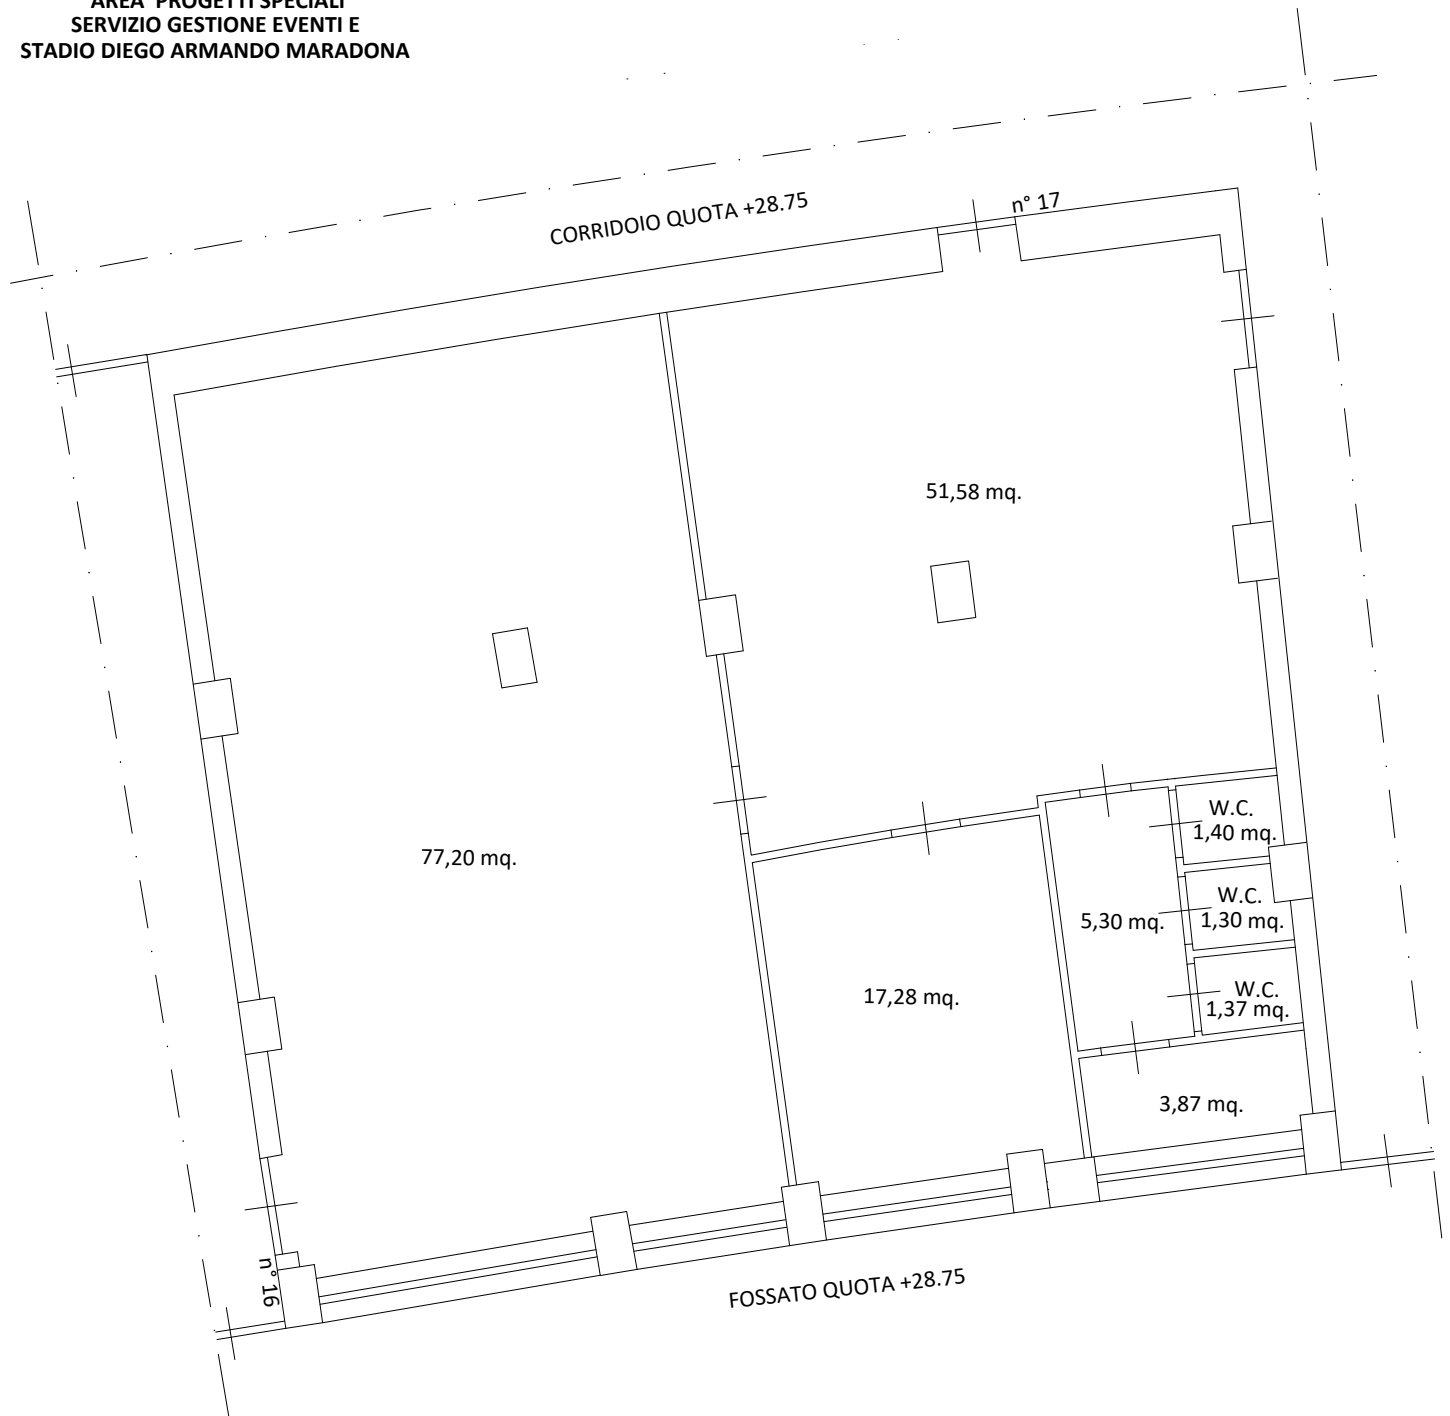

COMUNE DI NAPOLI
AREA PROGETTI SPECIALI
SERVIZIO GESTIONE EVENTI E
STADIO DIEGO ARMANDO MARADONA

UBICAZIONE: STADIO DIEGO ARMANDO MARADONA - quota +28.75 - stanze n° 16 - 17

SUPERFICIE TOTALE: 159,30 mq.

SCALA: 1:100